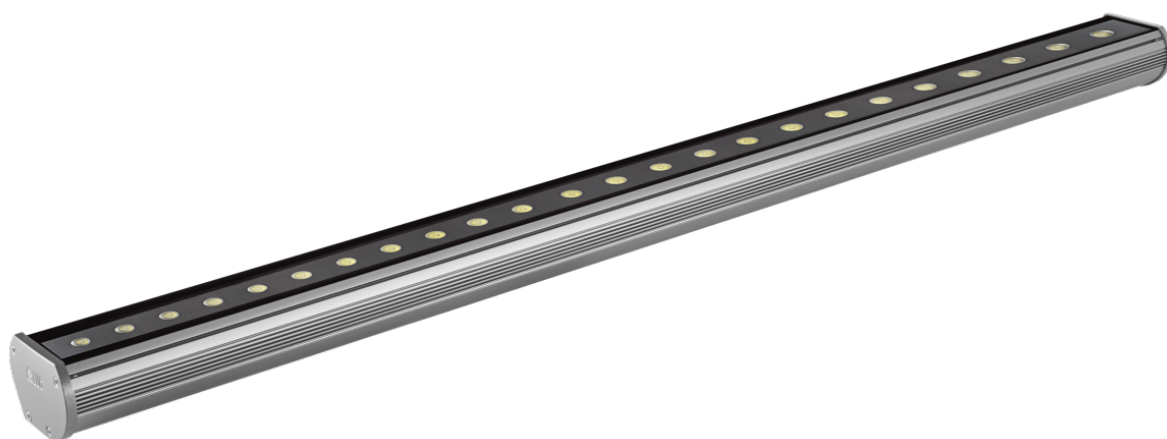

# Kinkiet dekoracyjny Modena 1200 Led 28w Biały 3000k 22

Kod ElektriKo: 55243 Kod LUG: 140082.5L0411.03

## Dane techniczne:

- Moc **24x1W**
- Barwa światła **ciepła biała**
- Temperatura barwowa [K] **3000K**
- Kolor **szary**
- Kąt rozsyłu światła **22°**
- Moc **24x1W**
- Barwa światła **ciepła biała**
- Temperatura barwowa [K] **3000K**
- Kolor **szary**

## Charakterystyka

dekoracyjny kinkiet architektoniczny IP65 do stosowania wewnątrz i na zewnątrz, wyposażony w wysokiej jakości źródła światła LED

## Opis techniczny

obudowa oprawy z aluminium w kolorze szarym, śruby ze stali nierdzewnej, oprawa dostępna w czterech długościach: 300, 600, 900, 1200 mm; dzięki zastosowaniu nowoczesnej i energooszczędnej technologii LED oprawa jest sygnowana marką ECOLUG, diody LED w jednym z 4 kolorów: biały (3000K, 6000K), czerwony, zielony, niebieski