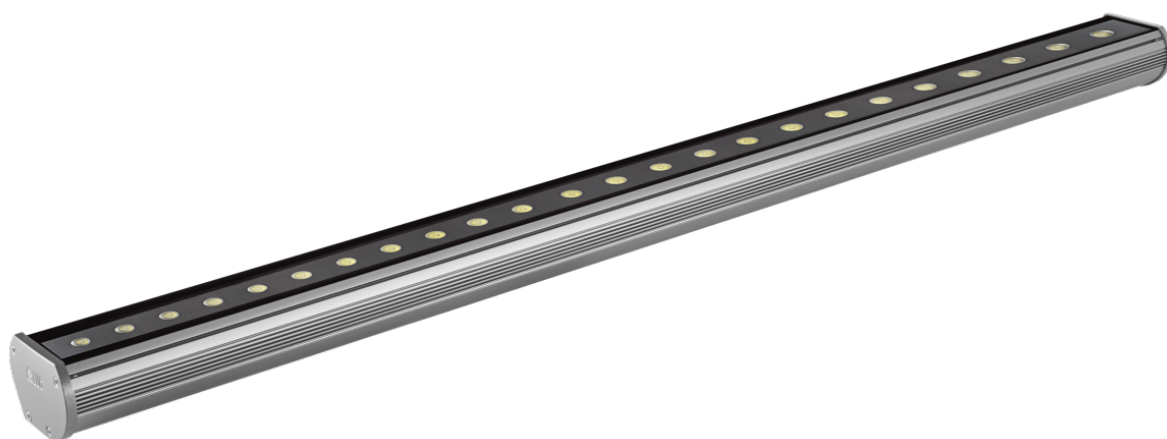

# Kinkiet dekoracyjny Modena 1200 Led Ed 28w Biały 3000k Ip66 40x15 Szary

Kod ElektriKo: 55245 Kod LUG: 140082.5L0411.07

## Dane techniczne:

- Moc **24x1W**
- Barwa światła **ciepła biała**
- Temperatura barwowa [K] **3000K**
- Kolor **szary**
- Kąt rozsyłu światła **40x15°**
- Moc **24x1W**
- Barwa światła **ciepła biała**
- Temperatura barwowa [K] **3000K**
- Kolor **szary**

## Charakterystyka

dekoracyjny kinkiet architektoniczny IP65 do stosowania wewnątrz i na zewnątrz, wyposażony w wysokiej jakości źródła światła LED

## Opis techniczny

obudowa oprawy z aluminium w kolorze szarym, śruby ze stali nierdzewnej, oprawa dostępna w czterech długościach: 300, 600, 900, 1200 mm; dzięki zastosowaniu nowoczesnej i energooszczędnej technologii LED oprawa jest sygnowana marką ECOLUG, diody LED w jednym z 4 kolorów: biały (3000K, 6000K), czerwony, zielony, niebieski