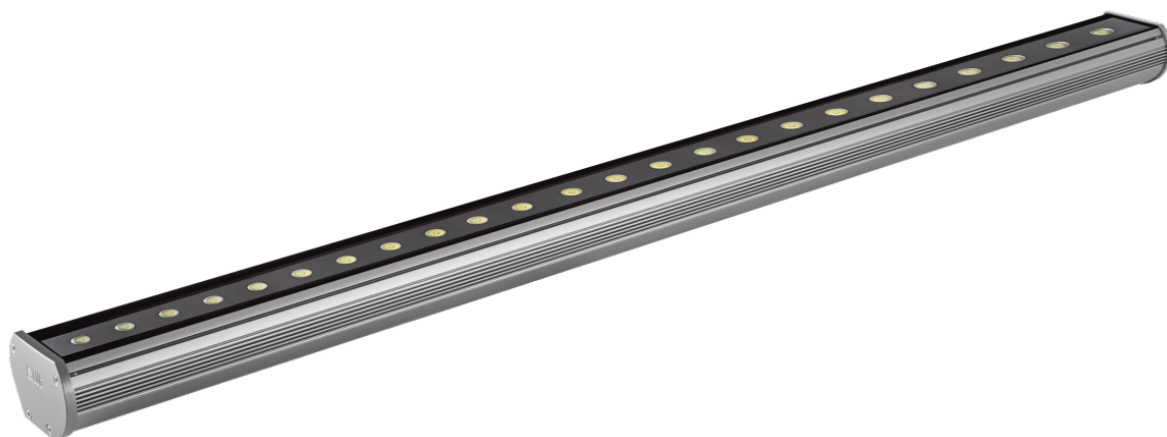

# Kinkiet dekoracyjny Modena 1200 Led Ed 28w Biały 6000k Ip66 40x15 Szary

Kod ElektriKo: 55249 Kod LUG: 140082.5L0421.07

## Dane techniczne:

- Moc **24x1W**
- Barwa światła **zimna biała**
- Temperatura barwowa [K] **6000K**
- Kolor **szary**
- Kąt rozsyłu światła **40x15°**
- Moc **24x1W**
- Barwa światła **zimna biała**
- Temperatura barwowa [K] **6000K**
- Kolor **szary**

## Charakterystyka

dekoracyjny kinkiet architektoniczny IP65 do stosowania wewnątrz i na zewnątrz, wyposażony w wysokiej jakości źródła światła LED

## Opis techniczny

obudowa oprawy z aluminium w kolorze szarym, śruby ze stali nierdzewnej, oprawa dostępna w czterech długościach: 300, 600, 900, 1200 mm; dzięki zastosowaniu nowoczesnej i energooszczędnej technologii LED oprawa jest sygnowana marką ECOLUG, diody LED w jednym z 4 kolorów: biały (3000K, 6000K), czerwony, zielony, niebieski