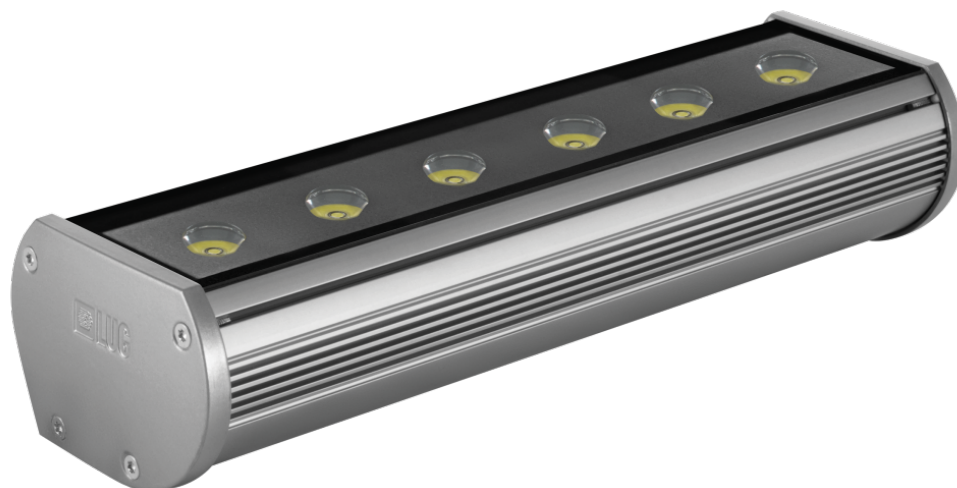

Kinkiet dekoracyjny Modena 300 Led Ed 8w Biały 6000k Ip66 45 Szary

Kod ElektriKo: 55257 Kod LUG: 140082.5L0121.05

Dane techniczne:

- Moc **6x1W**
- Barwa światła **zimna biała**
- Temperatura barwowa [K] **6000K**
- Kolor **szary**
- Kąt rozsyłu światła **45°**
- Moc **6x1W**
- Barwa światła **zimna biała**
- Temperatura barwowa [K] **6000K**
- Kolor **szary**

- Kąt rozsyłu światła **45°**
- rodzaj_zrodla_swiatla_LED **źródło światła LED**
- ikona_ce **zgodność z normą europejską (CE)**
- ikona_gost **zgodność z normami rosyjskimi (GOST)**
- ikona_zgodnosc_produkcji_z_normami_ukrainy **zgodność z normami Ukrainy**
- klasa_ochronnosci_przed_porazeniem_1 **I klasa ochrony przed porażeniem**
- napiecie_zasilajace_230v **napięcie zasilające 230V**
- ikona_montaz_na_podlozu_palnym **montaż na podłożu palnym**
- stopien_szczelnosci_ip_65 **stopień szczelności IP 65**

DANE MECHANICZNE

Montaż

bezpośrednio na ścianie (świeci do góry), bezpośrednio na ścianie (świeci w dół), przy pomocy uchwytów (w komplecie)

Obudowa profil aluminiowy

DANE ELEKTRYCZNE

Sprawność zasilacza >75%

Zasilanie 220-240V 50/60Hz

Zawiera źródło światła tak

DANE OGÓLNE

Żywotność (L70B50) 50 000 h

Zakres temperatury pracy

-30°C ... +35°C

Zastosowanie

fasady, hotele, centra handlowe, metro, salony samochodowe