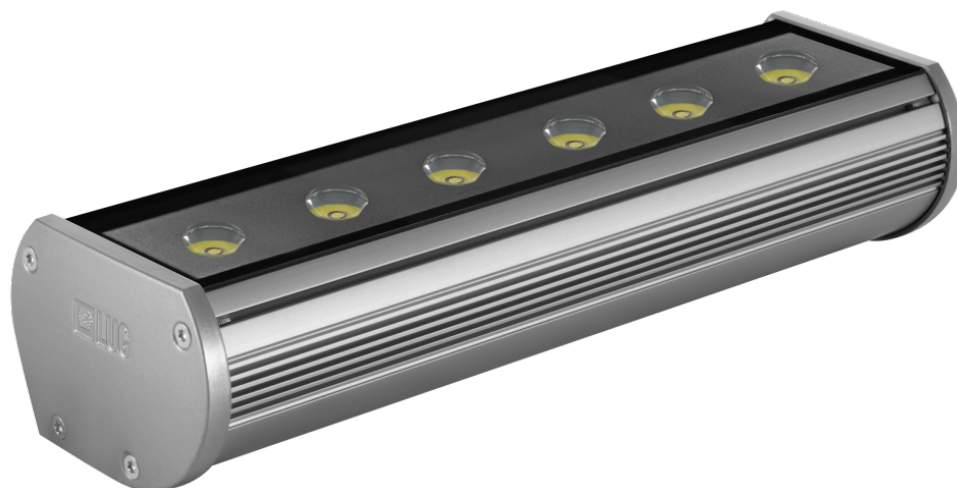

Kinkiet dekoracyjny Modena 300 Led Ed 8w Czerwony Ip66 15x40 Szary

Kod ElektriKo: 55263 Kod LUG: 140082.5L0131.08

Dane techniczne:

- Moc **6x1W**
- Barwa światła **czerwona**
- Kolor **szary**
- Kąt rozsyłu światła **15x40°**
- Moc **6x1W**
- Barwa światła **czerwona**
- Kolor **szary**
- Kąt rozsyłu światła **15x40°**
- rodzaj_zrodla_swiatla_LED **źródło światła LED**

DANE MECHANICZNE

Montaż

bezpośrednio na ścianie (świeci do góry), bezpośrednio na ścianie (świeci w dół), przy pomocy uchwytów (w komplecie)

Obudowa profil aluminiowy

DANE ELEKTRYCZNE

Sprawność zasilacza >75%

Zasilanie 220-240V 50/60Hz

Zawiera źródło światła tak

DANE OGÓLNE

Żywotność (L70B50) 50 000 h

Zakres temperatury pracy

-30°C ... +35°C

Zastosowanie

fasady, hotele, centra handlowe, metro, salony samochodowe

Informacje dodatkowe

Możliwość zastosowania w oprawie jednego lub większej ilości zasilaczy.