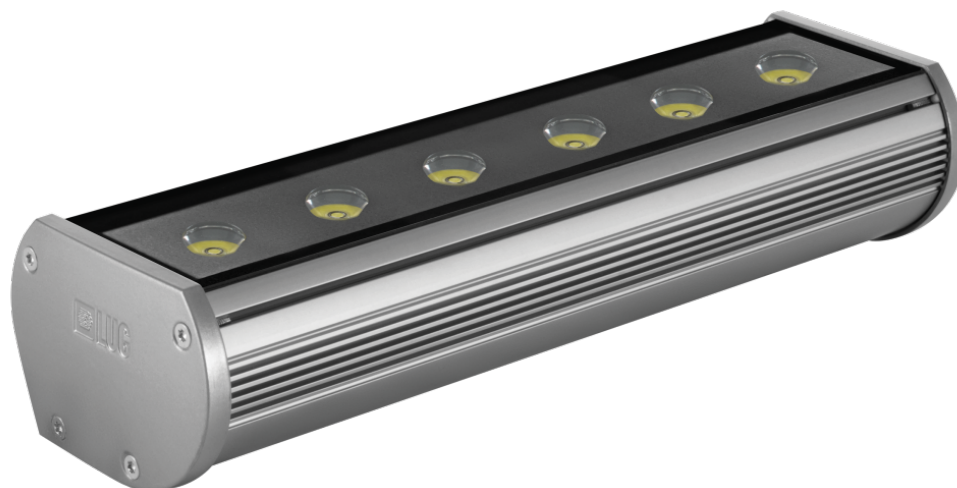

Kinkiet dekoracyjny Modena 300 Led Ed 8w Zielony Ip66 10 Szary

Kod ElektriKo: 55264 Kod LUG: 140082.5L0141.02

Dane techniczne:

- Moc **6x1W**
- Barwa światła **zielona**
- Kolor **szary**
- Kąt rozsyłu światła **10°**
- Moc **6x1W**
- Barwa światła **zielona**
- Kolor **szary**
- Kąt rozsyłu światła **10°**
- rodzaj_zrodla_swiatla_LED **źródło światła LED**

DANE MECHANICZNE

Montaż

bezpośrednio na ścianie (świeci do góry), bezpośrednio na ścianie (świeci w dół), przy pomocy uchwytów (w komplecie)

Obudowa profil aluminiowy

DANE ELEKTRYCZNE

Sprawność zasilacza >75%

Zasilanie 220-240V 50/60Hz

Zawiera źródło światła tak

DANE OGÓLNE

Żywotność (L70B50) 50 000 h

Zakres temperatury pracy

-30°C ... +35°C

Zastosowanie

fasady, hotele, centra handlowe, metro, salony samochodowe

Informacje dodatkowe

Możliwość zastosowania w oprawie jednego lub większej ilości zasilaczy.