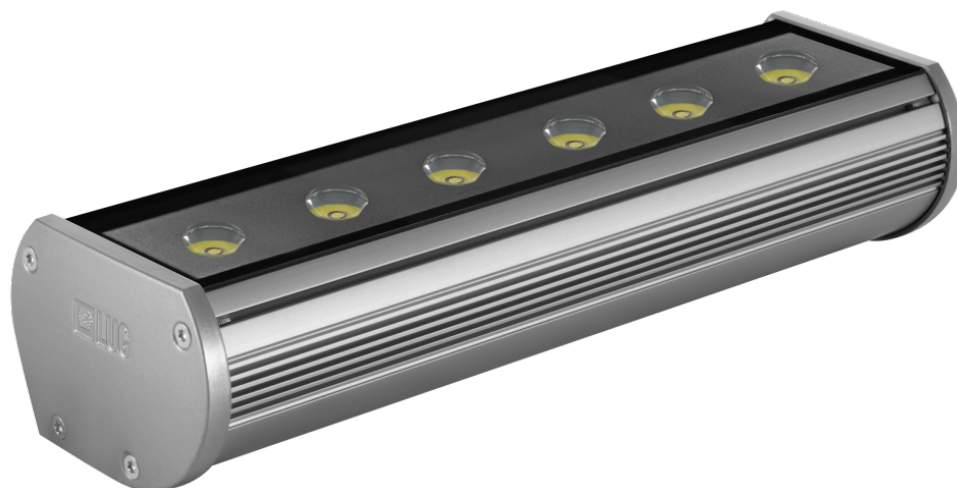

Kinkiet dekoracyjny Modena 300 Led Ed 8w Zielony Ip66 40x15 Szary

Kod ElektriKo: 55267 Kod LUG: 140082.5L0141.07

Dane techniczne:

- Moc **6x1W**
- Barwa światła **zielona**
- Kolor **szary**
- Kąt rozsyłu światła **40x15°**
- Moc **6x1W**
- Barwa światła **zielona**
- Kolor **szary**
- Kąt rozsyłu światła **40x15°**
- rodzaj_zrodla_swiatla_LED **źródło światła LED**

DANE MECHANICZNE

Montaż

bezpośrednio na ścianie (świeci do góry), bezpośrednio na ścianie (świeci w dół), przy pomocy uchwytów (w komplecie)

Obudowa profil aluminiowy

DANE ELEKTRYCZNE

Sprawność zasilacza >75%

Zasilanie 220-240V 50/60Hz

Zawiera źródło światła tak

DANE OGÓLNE

Żywotność (L70B50) 50 000 h

Zakres temperatury pracy

-30°C ... +35°C

Zastosowanie

fasady, hotele, centra handlowe, metro, salony samochodowe

Informacje dodatkowe

Możliwość zastosowania w oprawie jednego lub większej ilości zasilaczy.