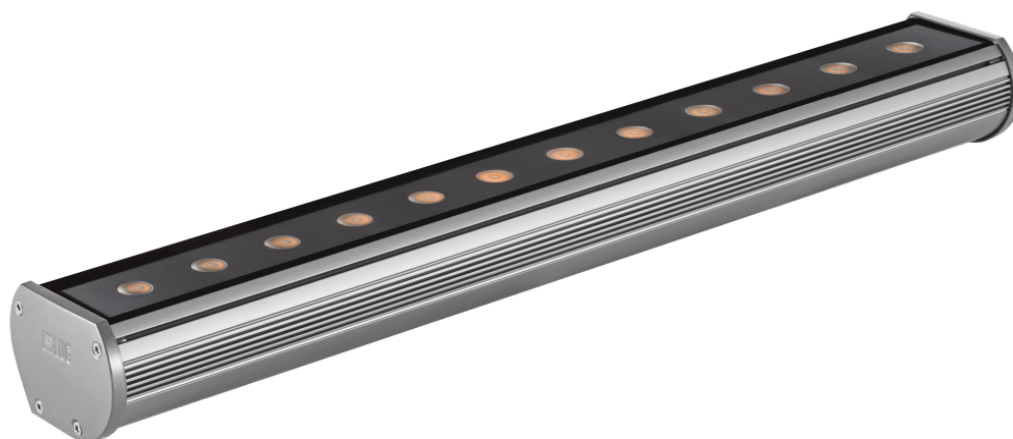

Kinkiet dekoracyjny Modena 600 Led Ed 15w Biały 3000k Ip66 10 Szary

Kod ElektriKo: 55278 Kod LUG: 140082.5L0211.02

Dane techniczne:

- Moc **12x1W**
- Barwa światła **ciepła biała**
- Temperatura barwowa [K] **3000K**
- Kolor **szary**
- Kąt rozsyłu światła **10°**
- Moc **12x1W**
- Barwa światła **ciepła biała**
- Temperatura barwowa [K] **3000K**
- Kolor **szary**

- Kąt rozsyłu światła **10°**
- rodzaj_zrodla_swiatla_LED **źródło światła LED**
- ikona_ce **zgodność z normą europejską (CE)**
- ikona_gost **zgodność z normami rosyjskimi (GOST)**
- ikona_zgodnosc_produkcyj_z_normami_ukrainy **zgodność z normami Ukrainy**
- klasa_ochronnosci_przed_porazeniem_1 **I klasa ochrony przed porażeniem**
- napiecie_zasilajace_230v **napięcie zasilające 230V**
- ikona_montaz_na_podlozu_palnym **montaż na podłożu palnym**
- stopien_szczelnosci_ip_65 **stopień szczelności IP 65**

Montaż bezpośrednio na ścianie (świeci do góry), bezpośrednio na ścianie (świeci w dół), przy pomocy uchwytów (w komplecie)

Obudowa profil aluminiowy

DANE ELEKTRYCZNE

Sprawność zasilacza >75%

Zasilanie 220-240V 50/60Hz

Zawiera źródło światła tak

DANE OGÓLNE

Żywotność (L70B50) 50 000 h

Zakres temperatury pracy

-30°C ... +35°C