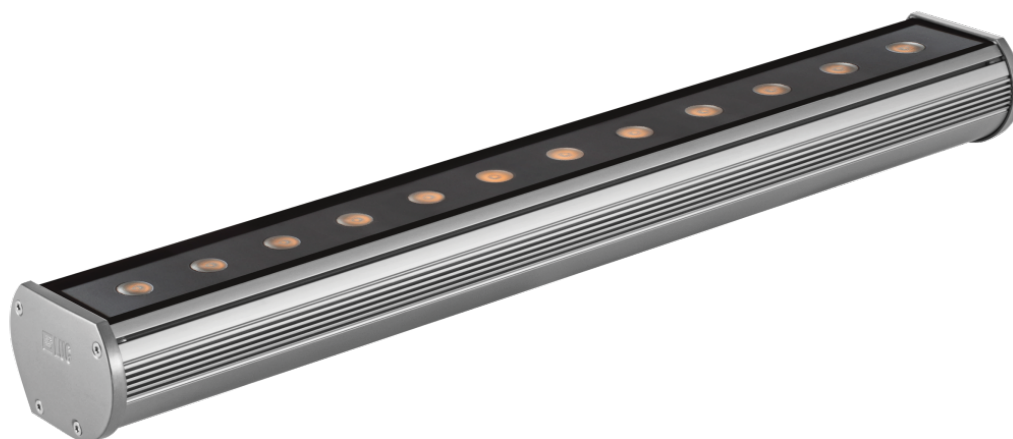

Kinkiet dekoracyjny Modena 600 Led Ed 15w Biały 3000k Ip66 22 Szary

Kod ElektriKo: 55279 Kod LUG: 140082.5L0211.03

Dane techniczne:

- Moc **15W**
- Barwa światła **ciepła biała**
- Temperatura barwowa [K] **3000K**
- Kolor **szary**
- Kąt rozsyłu światła **22°**
- Moc **15W**
- Barwa światła **ciepła biała**
- Temperatura barwowa [K] **3000K**
- Kolor **szary**

- Kąt rozsyłu światła **22°**
- rodzaj_zrodla_swiatla_LED **źródło światła LED**
- ikona_ce **zgodność z normą europejską (CE)**
- ikona_gost **zgodność z normami rosyjskimi (GOST)**
- ikona_zgodnosc_produkcyj_z_normami_ukrainy **zgodność z normami Ukrainy**
- klasa_ochronnosci_przed_porazeniem_1 **I klasa ochrony przed porażeniem**
- napiecie_zasilajace_230v **napięcie zasilające 230V**
- ikona_montaz_na_podlozu_palnym **montaż na podłożu palnym**
- stopien_szczelnosci_ip_65 **stopień szczelności IP 65**

Montaż bezpośrednio na ścianie (świeci do góry), bezpośrednio na ścianie (świeci w dół), przy pomocy uchwytów (w komplecie)

Obudowa profil aluminiowy

DANE ELEKTRYCZNE

Sprawność zasilacza >75%

Zasilanie 220-240V 50/60Hz

Zawiera źródło światła tak

DANE OGÓLNE

Żywotność (L70B50) 50 000 h

Zakres temperatury pracy

-30°C ... +35°C