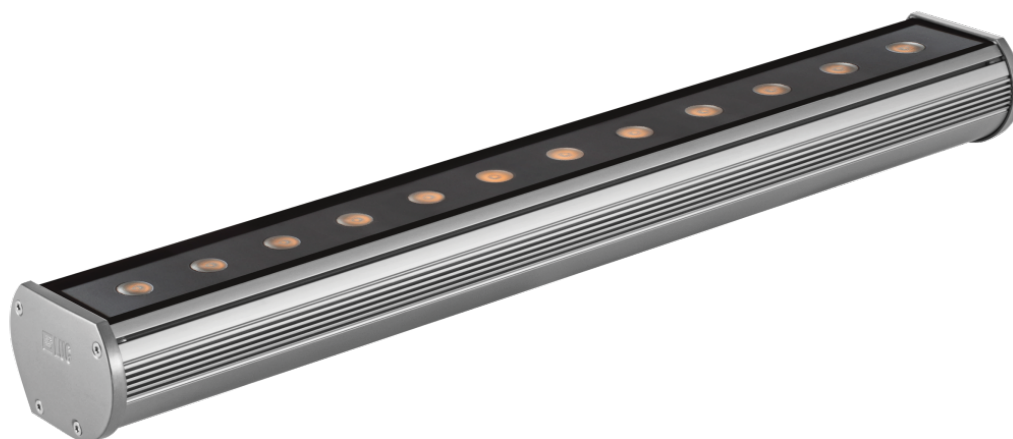

Kinkiet dekoracyjny Modena 600 Led Ed 15w Biały 3000k Ip66 45 Szary

Kod ElektriKo: 55280 Kod LUG: 140082.5L0211.05

Dane techniczne:

- Moc **12x1W**
- Barwa światła **ciepła biała**
- Temperatura barwowa [K] **3000K**
- Kolor **szary**
- Kąt rozsyłu światła **45°**
- Moc **12x1W**
- Barwa światła **ciepła biała**
- Temperatura barwowa [K] **3000K**
- Kolor **szary**

- Kąt rozsyłu światła **45°**
- rodzaj_zrodla_swiatla_LED **źródło światła LED**
- ikona_ce **zgodność z normą europejską (CE)**
- ikona_gost **zgodność z normami rosyjskimi (GOST)**
- ikona_zgodnosc_produkcyj_z_normami_ukrainy **zgodność z normami Ukrainy**
- klasa_ochronnosci_przed_porazeniem_1 **I klasa ochrony przed porażeniem**
- napiecie_zasilajace_230v **napięcie zasilające 230V**
- ikona_montaz_na_podlozu_palnym **montaż na podłożu palnym**
- stopien_szczelnosci_ip_65 **stopień szczelności IP 65**

Montaż bezpośrednio na ścianie (świeci do góry), bezpośrednio na ścianie (świeci w dół), przy pomocy uchwytów (w komplecie)

Obudowa profil aluminiowy

DANE ELEKTRYCZNE

Sprawność zasilacza >75%

Zasilanie 220-240V 50/60Hz

Zawiera źródło światła tak

DANE OGÓLNE

Żywotność (L70B50) 50 000 h

Zakres temperatury pracy

-30°C ... +35°C