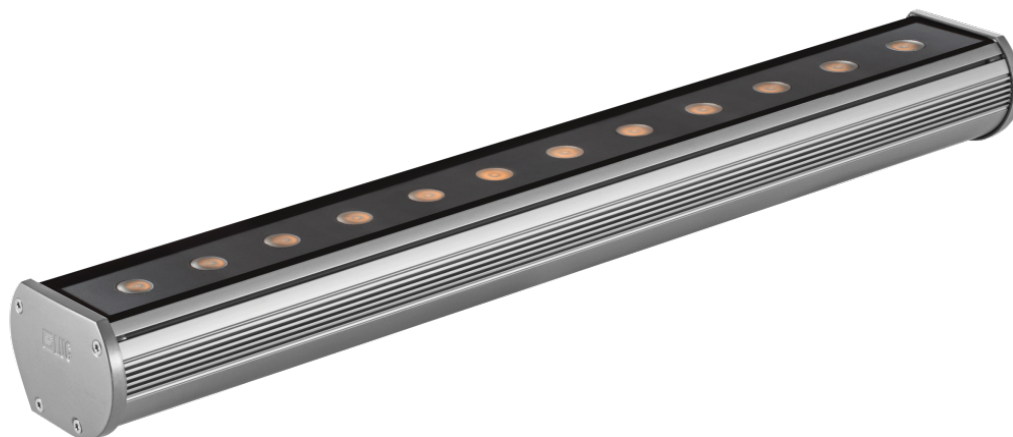

# Kinkiet dekoracyjny Modena 600 Led Ed 15w Biały 3000k Ip66 40x15 Szary

Kod ElektriKo: 55281 Kod LUG: 140082.5L0211.07

## Dane techniczne:

- Moc **12x1W**
- Barwa światła **ciepła biała**
- Temperatura barwowa [K] **3000K**
- Kolor **szary**
- Kąt rozsyłu światła **40x15°**
- Moc **12x1W**
- Barwa światła **ciepła biała**
- Temperatura barwowa [K] **3000K**
- Kolor **szary**

- Kąt rozsyłu światła **40x15°**
- rodzaj\_zrodla\_swiatla\_LED **źródło światła LED**
- ikona\_ce **zgodność z normą europejską (CE)**
- ikona\_gost **zgodność z normami rosyjskimi (GOST)**
- ikona\_zgodnosc\_produkcyj\_z\_normami\_ukrainy **zgodność z normami Ukrainy**
- klasa\_ochronnosci\_przed\_porazeniem\_1 **I klasa ochrony przed porażeniem**
- napiecie\_zasilajace\_230v **napięcie zasilające 230V**
- ikona\_montaz\_na\_podlozu\_palnym **montaż na podłożu palnym**
- stopien\_szczelnosci\_ip\_65 **stopień szczelności IP 65**

Montaż bezpośrednio na ścianie (świeci do góry), bezpośrednio na ścianie (świeci w dół), przy pomocy uchwytów (w komplecie)

Obudowa profil aluminiowy