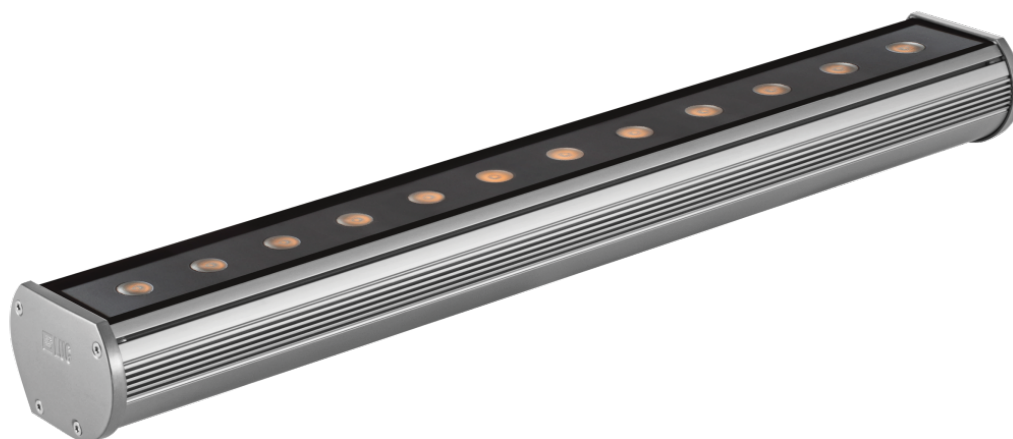

Kinkiet dekoracyjny Modena 600 Led Ed 15w Biały 3000k Ip66 15x40 Szary

Kod ElektriKo: 55282 Kod LUG: 140082.5L0211.08

Dane techniczne:

- Moc **12x1W**
- Barwa światła **ciepła biała**
- Temperatura barwowa [K] **3000K**
- Kolor **szary**
- Kąt rozsyłu światła **15x40°**
- Moc **12x1W**
- Barwa światła **ciepła biała**
- Temperatura barwowa [K] **3000K**
- Kolor **szary**

- Kąt rozsyłu światła **15x40°**
- rodzaj_zrodla_swiatla_LED **źródło światła LED**
- ikona_ce **zgodność z normą europejską (CE)**
- ikona_gost **zgodność z normami rosyjskimi (GOST)**
- ikona_zgodnosc_produkcyj_z_normami_ukrainy **zgodność z normami Ukrainy**
- klasa_ochronnosci_przed_porazeniem_1 **I klasa ochrony przed porażeniem**
- napiecie_zasilajace_230v **napięcie zasilające 230V**
- ikona_montaz_na_podlozu_palnym **montaż na podłożu palnym**
- stopien_szczelnosci_ip_65 **stopień szczelności IP 65**

Montaż bezpośrednio na ścianie (świeci do góry), bezpośrednio na ścianie (świeci w dół), przy pomocy uchwytów (w komplecie)

Obudowa profil aluminiowy

DANE ELEKTRYCZNE

Sprawność zasilacza >75%

Zasilanie 220-240V 50/60Hz

Zawiera źródło światła tak

DANE OGÓLNE

Żywotność (L70B50) 50 000 h

Zakres temperatury pracy

-30°C ... +35°C