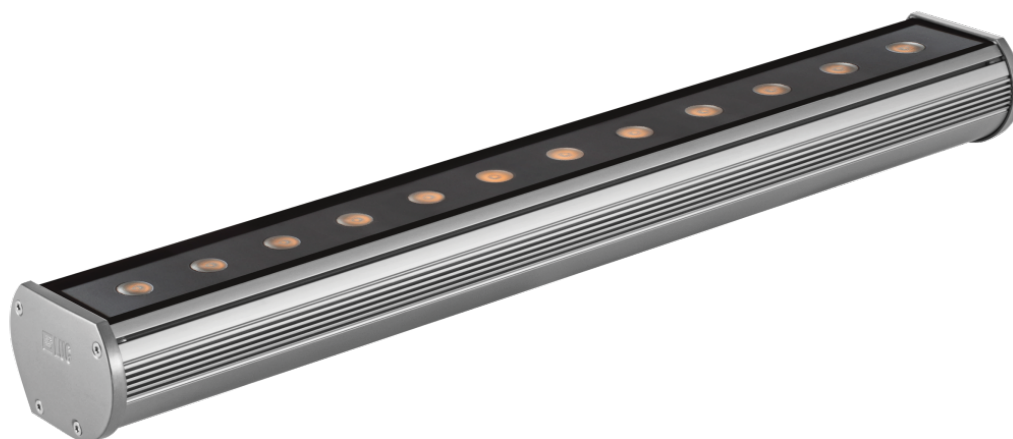

Kinkiet dekoracyjny Modena 600 Led Ed 15w Biały 6000k Ip66 22 Szary

Kod ElektriKo: 55283 Kod LUG: 140082.5L0221.03

Dane techniczne:

- Moc **12x1W**
- Barwa światła **zimna biała**
- Temperatura barwowa [K] **6000K**
- Kolor **szary**
- Kąt rozsyłu światła **22°**
- Moc **12x1W**
- Barwa światła **zimna biała**
- Temperatura barwowa [K] **6000K**
- Kolor **szary**

- Kąt rozsyłu światła **22°**
- rodzaj_zrodla_swiatla_LED **źródło światła LED**
- ikona_ce **zgodność z normą europejską (CE)**
- ikona_gost **zgodność z normami rosyjskimi (GOST)**
- ikona_zgodnosc_produkcyj_z_normami_ukrainy **zgodność z normami Ukrainy**
- klasa_ochronnosci_przed_porazeniem_1 **I klasa ochrony przed porażeniem**
- napiecie_zasilajace_230v **napięcie zasilające 230V**
- ikona_montaz_na_podlozu_palnym **montaż na podłożu palnym**
- stopien_szczelnosci_ip_65 **stopień szczelności IP 65**

Montaż bezpośrednio na ścianie (świeci do góry), bezpośrednio na ścianie (świeci w dół), przy pomocy uchwytów (w komplecie)

Obudowa profil aluminiowy

DANE ELEKTRYCZNE

Sprawność zasilacza >75%

Zasilanie 220-240V 50/60Hz

Zawiera źródło światła tak

DANE OGÓLNE

Żywotność (L70B50) 50 000 h

Zakres temperatury pracy

-30°C ... +35°C