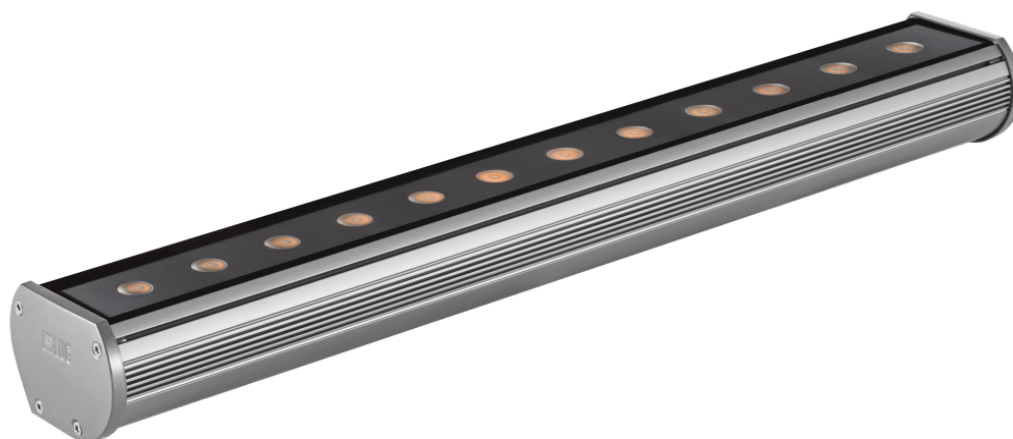

Kinkiet dekoracyjny Modena 600 Led Ed 15w Biały 6000k Ip66 45 Szary

Kod ElektriKo: 55284 Kod LUG: 140082.5L0221.05

Dane techniczne:

- Moc **12x1W**
- Barwa światła **zimna biała**
- Temperatura barwowa [K] **6000K**
- Kolor **szary**
- Kąt rozsyłu światła **45°**
- Moc **12x1W**
- Barwa światła **zimna biała**
- Temperatura barwowa [K] **6000K**
- Kolor **szary**

- Kąt rozsyłu światła **45°**
- rodzaj_zrodla_swiatla_LED **źródło światła LED**
- ikona_ce **zgodność z normą europejską (CE)**
- ikona_gost **zgodność z normami rosyjskimi (GOST)**
- ikona_zgodnosc_produkcyj_z_normami_ukrainy **zgodność z normami Ukrainy**
- klasa_ochronnosci_przed_porazeniem_1 **I klasa ochrony przed porażeniem**
- napiecie_zasilajace_230v **napięcie zasilające 230V**
- ikona_montaz_na_podlozu_palnym **montaż na podłożu palnym**
- stopien_szczelnosci_ip_65 **stopień szczelności IP 65**

Montaż bezpośrednio na ścianie (świeci do góry), bezpośrednio na ścianie (świeci w dół), przy pomocy uchwytów (w komplecie)

Obudowa profil aluminiowy

DANE ELEKTRYCZNE

Sprawność zasilacza >75%

Zasilanie 220-240V 50/60Hz

Zawiera źródło światła tak

DANE OGÓLNE

Żywotność (L70B50) 50 000 h

Zakres temperatury pracy

-30°C ... +35°C