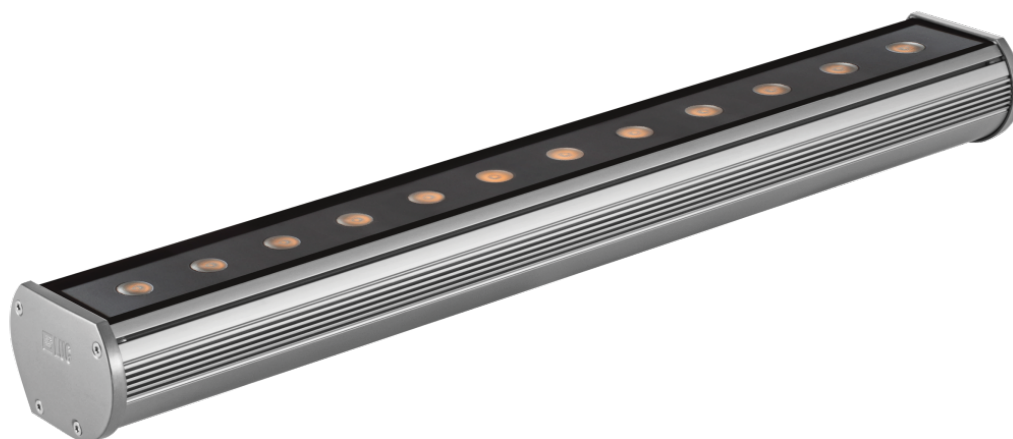

# Kinkiet dekoracyjny Modena 600 Led Ed 15w Biały 6000k Ip66 40x15 Szary

Kod ElektriKo: 55285 Kod LUG: 140082.5L0221.07

## Dane techniczne:

- Moc **12x1W**
- Barwa światła **zimna biała**
- Temperatura barwowa [K] **6000K**
- Kolor **szary**
- Kąt rozsyłu światła **40x15°**
- Moc **12x1W**
- Barwa światła **zimna biała**
- Temperatura barwowa [K] **6000K**
- Kolor **szary**

- Kąt rozsyłu światła **40x15°**
- rodzaj\_zrodla\_swiatla\_LED **źródło światła LED**
- ikona\_ce **zgodność z normą europejską (CE)**
- ikona\_gost **zgodność z normami rosyjskimi (GOST)**
- ikona\_zgodnosc\_produkcyj\_z\_normami\_ukrainy **zgodność z normami Ukrainy**
- klasa\_ochronnosci\_przed\_porazeniem\_1 **I klasa ochrony przed porażeniem**
- napiecie\_zasilajace\_230v **napięcie zasilające 230V**
- ikona\_montaz\_na\_podlozu\_palnym **montaż na podłożu palnym**
- stopien\_szczelnosci\_ip\_65 **stopień szczelności IP 65**

Montaż bezpośrednio na ścianie (świeci do góry), bezpośrednio na ścianie (świeci w dół), przy pomocy uchwytów (w komplecie)

Obudowa profil aluminiowy