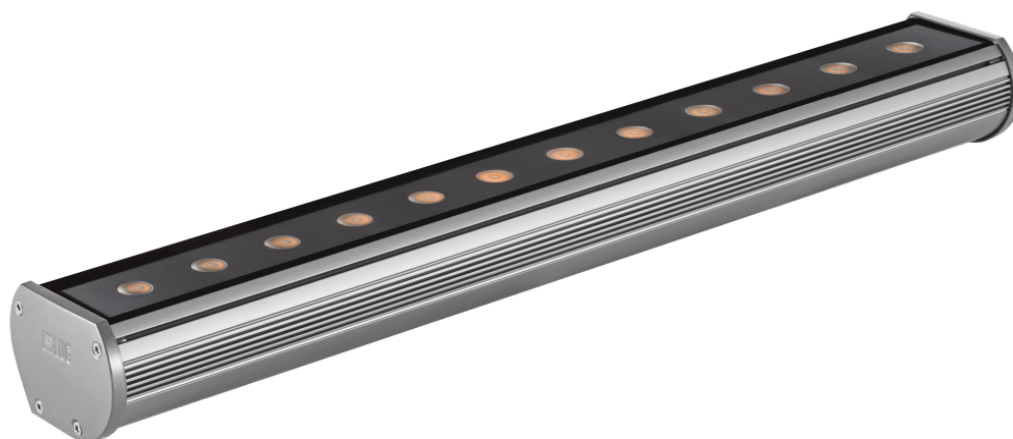

# Kinkiet dekoracyjny Modena 600 Led Ed 15w Biały 6000k Ip66 15x40 Szary

Kod ElektriKo: 55286 Kod LUG: 140082.5L0221.08

## Dane techniczne:

- Moc **12x1W**
- Barwa światła **zimna biała**
- Temperatura barwowa [K] **6000K**
- Kolor **szary**
- Kąt rozsyłu światła **15x40°**
- Moc **12x1W**
- Barwa światła **zimna biała**
- Temperatura barwowa [K] **6000K**
- Kolor **szary**

- Kąt rozsyłu światła **15x40°**
- rodzaj\_zrodla\_swiatla\_LED **źródło światła LED**
- ikona\_ce **zgodność z normą europejską (CE)**
- ikona\_gost **zgodność z normami rosyjskimi (GOST)**
- ikona\_zgodnosc\_produkcyj\_z\_normami\_ukrainy **zgodność z normami Ukrainy**
- klasa\_ochronnosci\_przed\_porazeniem\_1 **I klasa ochrony przed porażeniem**
- napiecie\_zasilajace\_230v **napięcie zasilające 230V**
- ikona\_montaz\_na\_podlozu\_palnym **montaż na podłożu palnym**
- stopien\_szczelnosci\_ip\_65 **stopień szczelności IP 65**

Montaż bezpośrednio na ścianie (świeci do góry), bezpośrednio na ścianie (świeci w dół), przy pomocy uchwytów (w komplecie)

Obudowa profil aluminiowy