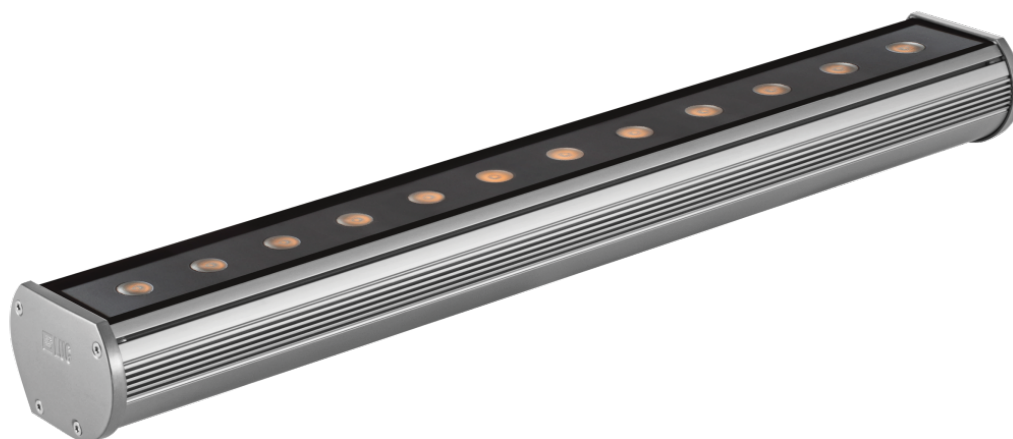

# Kinkiet dekoracyjny Modena 600 Led Ed 15w Czerwony Ip66 10 Szary

Kod ElektriKo: 55287 Kod LUG: 140082.5L0231.02

## Dane techniczne:

- Moc **12x1W**
- Barwa światła **czerwona**
- Kolor **szary**
- Kąt rozsyłu światła **10°**
- Moc **12x1W**
- Barwa światła **czerwona**
- Kolor **szary**
- Kąt rozsyłu światła **10°**
- rodzaj\_zrodla\_swiatla\_LED **źródło światła LED**

Montaż bezpośrednio na ścianie (świeci do góry), bezpośrednio na ścianie (świeci w dół), przy pomocy uchwytów (w komplecie)

Obudowa profil aluminiowy