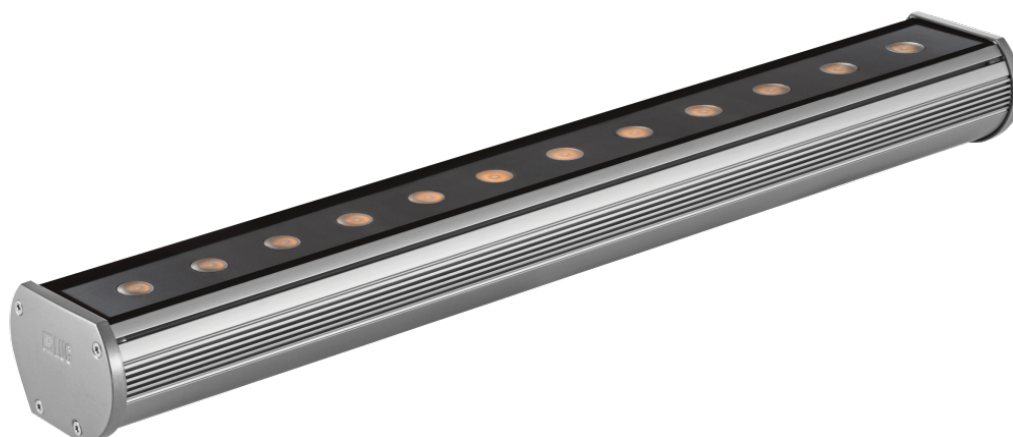

# Kinkiet dekoracyjny Modena 600 Led Ed 15w Czerwony Ip66 45 Szary

Kod ElektriKo: 55288 Kod LUG: 140082.5L0231.05

## Dane techniczne:

- Moc **12x1W**
- Barwa światła **czerwona**
- Kolor **szary**
- Kąt rozsyłu światła **45°**
- Moc **12x1W**
- Barwa światła **czerwona**
- Kolor **szary**
- Kąt rozsyłu światła **45°**
- rodzaj\_zrodla\_swiatla\_LED **źródło światła LED**

Montaż bezpośrednio na ścianie (świeci do góry), bezpośrednio na ścianie (świeci w dół), przy pomocy uchwytów (w komplecie)

Obudowa profil aluminiowy