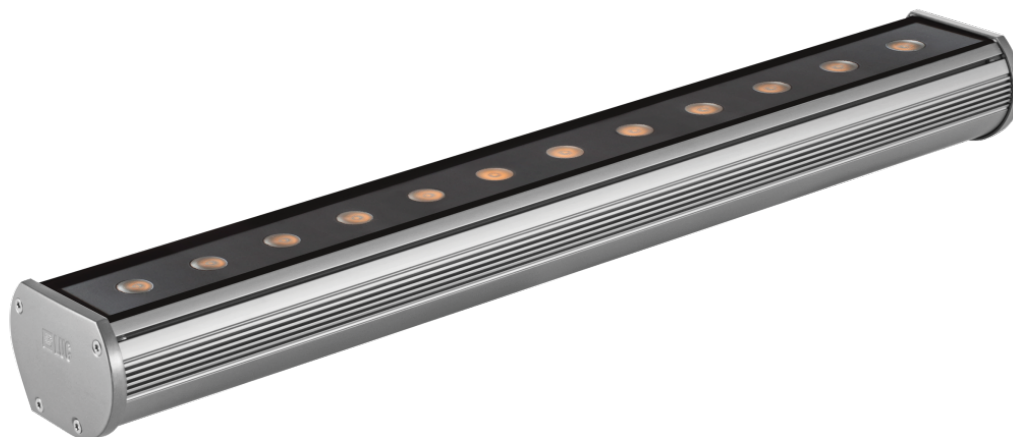

Kinkiet dekoracyjny Modena 600 Led Ed 15w Czerwony Ip66 40x15 Szary

Kod ElektriKo: 55289 Kod LUG: 140082.5L0231.07

Dane techniczne:

- Moc **12x1W**
- Barwa światła **czerwona**
- Kolor **szary**
- Kąt rozsyłu światła **40x15°**
- Moc **12x1W**
- Barwa światła **czerwona**
- Kolor **szary**
- Kąt rozsyłu światła **40x15°**
- rodzaj_zrodla_swiatla_LED **źródło światła LED**

Montaż bezpośrednio na ścianie (świeci do góry), bezpośrednio na ścianie (świeci w dół), przy pomocy uchwytów (w komplecie)

Obudowa profil aluminiowy

DANE ELEKTRYCZNE

Sprawność zasilacza >75%

Zasilanie 220-240V 50/60Hz

Zawiera źródło światła tak

DANE OGÓLNE

Żywotność (L70B50) 50 000 h

Zakres temperatury pracy

-30°C ... +35°C