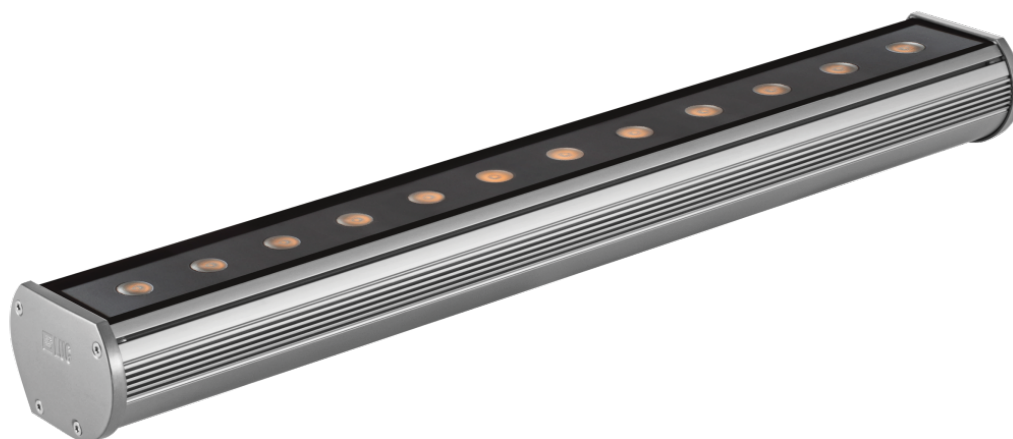

Kinkiet dekoracyjny Modena 600 Led Ed 15w Czerwony Ip66 15x40 Szary

Kod ElektriKo: 55290 Kod LUG: 140082.5L0231.08

Dane techniczne:

- Moc **12x1W**
- Barwa światła **czerwona**
- Kolor **szary**
- Kąt rozsyłu światła **15x40°**
- Moc **12x1W**
- Barwa światła **czerwona**
- Kolor **szary**
- Kąt rozsyłu światła **15x40°**
- rodzaj_zrodla_swiatla_LED **źródło światła LED**

Montaż bezpośrednio na ścianie (świeci do góry), bezpośrednio na ścianie (świeci w dół), przy pomocy uchwytów (w komplecie)

Obudowa profil aluminiowy

DANE ELEKTRYCZNE

Sprawność zasilacza >75%

Zasilanie 220-240V 50/60Hz

Zawiera źródło światła tak

DANE OGÓLNE

Żywotność (L70B50) 50 000 h

Zakres temperatury pracy

-30°C ... +35°C