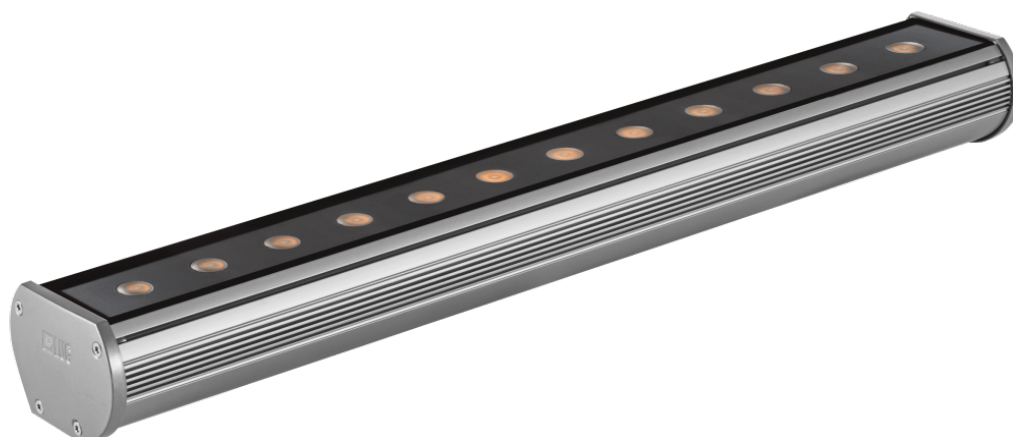

Kinkiet dekoracyjny Modena 600 Led Ed 15w Zielony Ip66 10 Szary

Kod ElektriKo: 55291 Kod LUG: 140082.5L0241.02

Dane techniczne:

- Moc **12x1W**
- Barwa światła **zielona**
- Kolor **szary**
- Kąt rozsyłu światła **10°**
- Moc **12x1W**
- Barwa światła **zielona**
- Kolor **szary**
- Kąt rozsyłu światła **10°**
- rodzaj_zrodla_swiatla_LED **źródło światła LED**

Montaż bezpośrednio na ścianie (świeci do góry), bezpośrednio na ścianie (świeci w dół), przy pomocy uchwytów (w komplecie)

Obudowa profil aluminiowy

DANE ELEKTRYCZNE

Sprawność zasilacza >75%

Zasilanie 220-240V 50/60Hz

Zawiera źródło światła tak

DANE OGÓLNE

Żywotność (L70B50) 50 000 h

Zakres temperatury pracy

-30°C ... +35°C