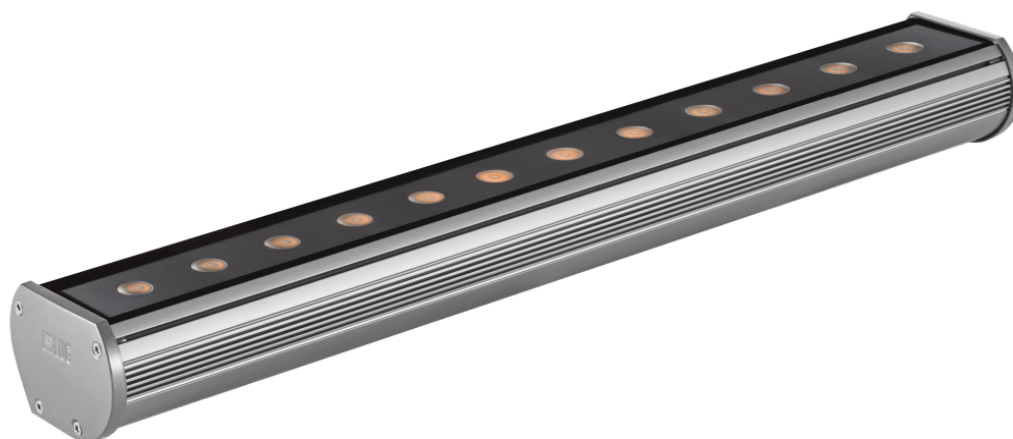

Kinkiet dekoracyjny Modena 600 Led Ed 15w Zielony Ip66 22 Szary

Kod ElektriKo: 55292 Kod LUG: 140082.5L0241.03

Dane techniczne:

- Moc **12x1W**
- Barwa światła **zielona**
- Kolor **szary**
- Kąt rozsyłu światła **22°**
- Moc **12x1W**
- Barwa światła **zielona**
- Kolor **szary**
- Kąt rozsyłu światła **22°**
- rodzaj_zrodla_swiatla_LED **źródło światła LED**

Montaż bezpośrednio na ścianie (świeci do góry), bezpośrednio na ścianie (świeci w dół), przy pomocy uchwytów (w komplecie)

Obudowa profil aluminiowy

DANE ELEKTRYCZNE

Sprawność zasilacza >75%

Zasilanie 220-240V 50/60Hz

Zawiera źródło światła tak

DANE OGÓLNE

Żywotność (L70B50) 50 000 h

Zakres temperatury pracy

-30°C ... +35°C