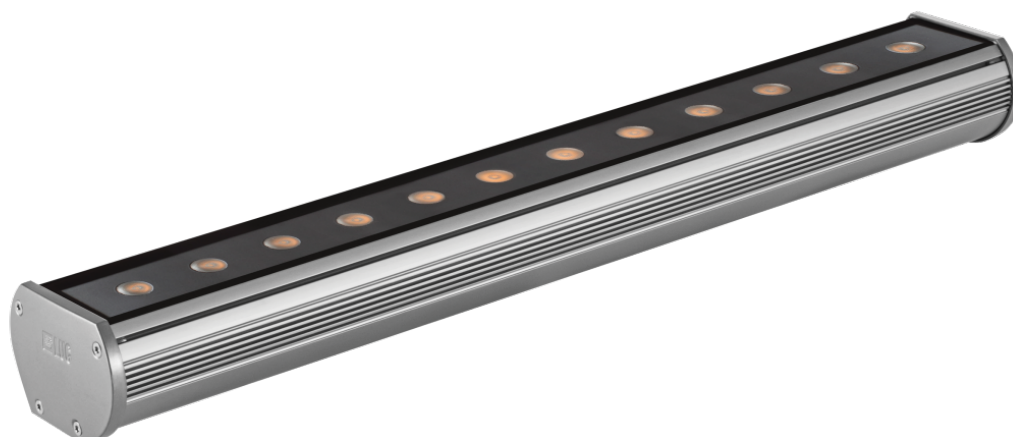

# Kinkiet dekoracyjny Modena 600 Led Ed 15w Zielony Ip66 45 Szary

Kod ElektriKo: 55293 Kod LUG: 140082.5L0241.05

## Dane techniczne:

- Moc **12x1W**
- Barwa światła **zielona**
- Kolor **szary**
- Kąt rozsyłu światła **45°**
- Moc **12x1W**
- Barwa światła **zielona**
- Kolor **szary**
- Kąt rozsyłu światła **45°**
- rodzaj\_zrodla\_swiatla\_LED **źródło światła LED**

Montaż bezpośrednio na ścianie (świeci do góry), bezpośrednio na ścianie (świeci w dół), przy pomocy uchwytów (w komplecie)

Obudowa profil aluminiowy