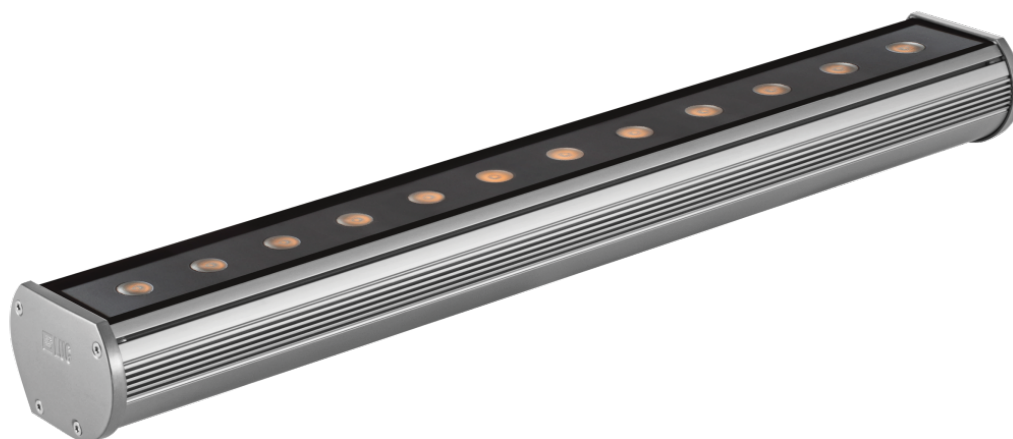

Kinkiet dekoracyjny Modena 600 Led Ed 15w Zielony Ip66 40x15 Szary

Kod ElektriKo: 55294 Kod LUG: 140082.5L0241.07

Dane techniczne:

- Moc **12x1W**
- Barwa światła **zielona**
- Kolor **szary**
- Kąt rozsyłu światła **40x15°**
- Moc **12x1W**
- Barwa światła **zielona**
- Kolor **szary**
- Kąt rozsyłu światła **40x15°**
- rodzaj_zrodla_swiatla_LED **źródło światła LED**

Montaż bezpośrednio na ścianie (świeci do góry), bezpośrednio na ścianie (świeci w dół), przy pomocy uchwytów (w komplecie)

Obudowa profil aluminiowy

DANE ELEKTRYCZNE

Sprawność zasilacza >75%

Zasilanie 220-240V 50/60Hz

Zawiera źródło światła tak

DANE OGÓLNE

Żywotność (L70B50) 50 000 h

Zakres temperatury pracy

-30°C ... +35°C