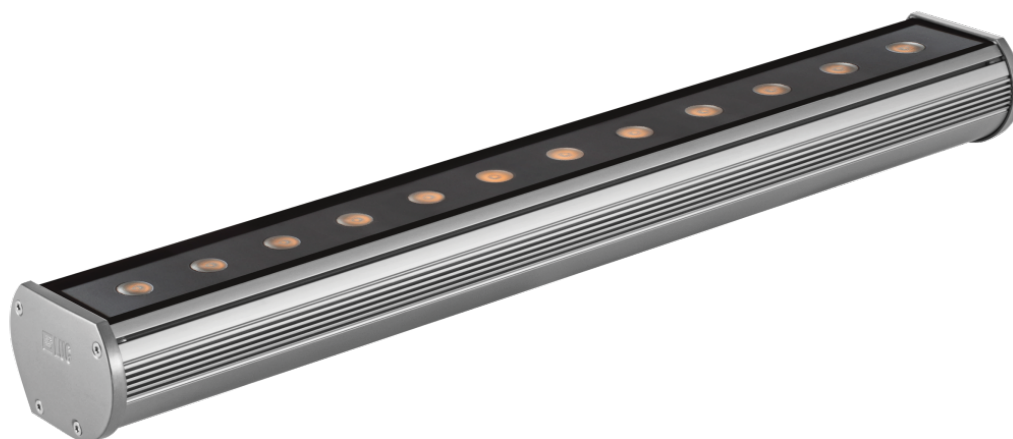

Kinkiet dekoracyjny Modena 600 Led Ed 15w Zielony Ip66 15x40 Szary

Kod ElektriKo: 55295 Kod LUG: 140082.5L0241.08

Dane techniczne:

- Moc **12x1W**
- Barwa światła **zielona**
- Kolor **szary**
- Kąt rozsyłu światła **15x40°**
- Moc **12x1W**
- Barwa światła **zielona**
- Kolor **szary**
- Kąt rozsyłu światła **15x40°**
- rodzaj_zrodla_swiatla_LED **źródło światła LED**

Montaż bezpośrednio na ścianie (świeci do góry), bezpośrednio na ścianie (świeci w dół), przy pomocy uchwytów (w komplecie)

Obudowa profil aluminiowy

DANE ELEKTRYCZNE

Sprawność zasilacza >75%

Zasilanie 220-240V 50/60Hz

Zawiera źródło światła tak

DANE OGÓLNE

Żywotność (L70B50) 50 000 h

Zakres temperatury pracy

-30°C ... +35°C