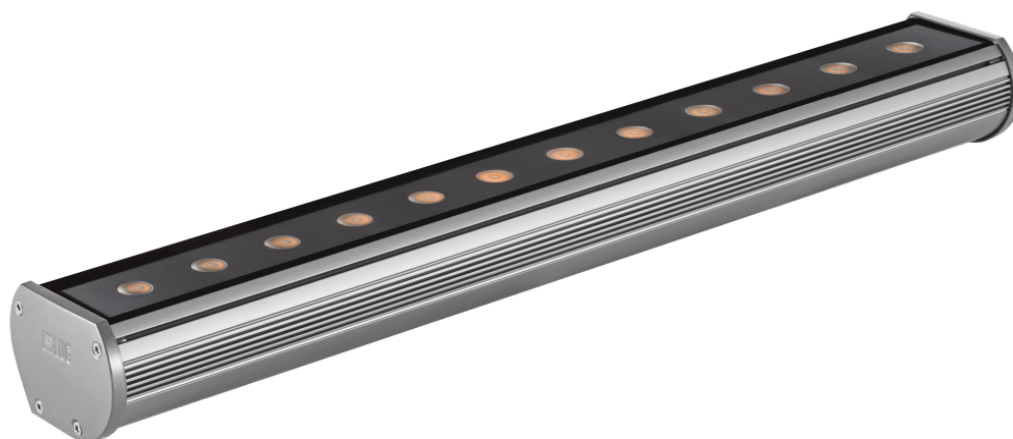

Kinkiet dekoracyjny Modena 600 Led Ed 15w Niebieski Ip66 10 Szary

Kod ElektriKo: 55296 Kod LUG: 140082.5L0251.02

Dane techniczne:

- Moc **12x1W**
- Barwa światła **niebieska**
- Kolor **szary**
- Kąt rozsyłu światła **10°**
- Moc **12x1W**
- Barwa światła **niebieska**
- Kolor **szary**
- Kąt rozsyłu światła **10°**
- rodzaj_zrodla_swiatla_LED **źródło światła LED**

Montaż bezpośrednio na ścianie (świeci do góry), bezpośrednio na ścianie (świeci w dół), przy pomocy uchwytów (w komplecie)

Obudowa profil aluminiowy

DANE ELEKTRYCZNE

Sprawność zasilacza >75%

Zasilanie 220-240V 50/60Hz

Zawiera źródło światła tak

DANE OGÓLNE

Żywotność (L70B50) 50 000 h

Zakres temperatury pracy

-30°C ... +35°C