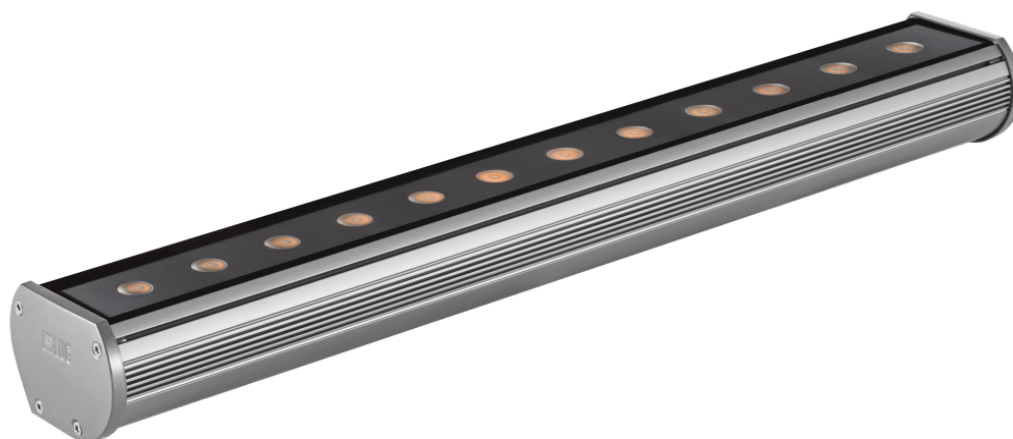

Kinkiet dekoracyjny Modena 600 Led Ed 15w Niebieski Ip66 22 Szary

Kod ElektriKo: 55297 Kod LUG: 140082.5L0251.03

Dane techniczne:

- Moc **12x1W**
- Barwa światła **niebieska**
- Kolor **szary**
- Kąt rozsyłu światła **22°**
- Moc **12x1W**
- Barwa światła **niebieska**
- Kolor **szary**
- Kąt rozsyłu światła **22°**
- rodzaj_zrodla_swiatla_LED **źródło światła LED**

Montaż bezpośrednio na ścianie (świeci do góry), bezpośrednio na ścianie (świeci w dół), przy pomocy uchwytów (w komplecie)

Obudowa profil aluminiowy

DANE ELEKTRYCZNE

Sprawność zasilacza >75%

Zasilanie 220-240V 50/60Hz

Zawiera źródło światła tak

DANE OGÓLNE

Żywotność (L70B50) 50 000 h

Zakres temperatury pracy

-30°C ... +35°C