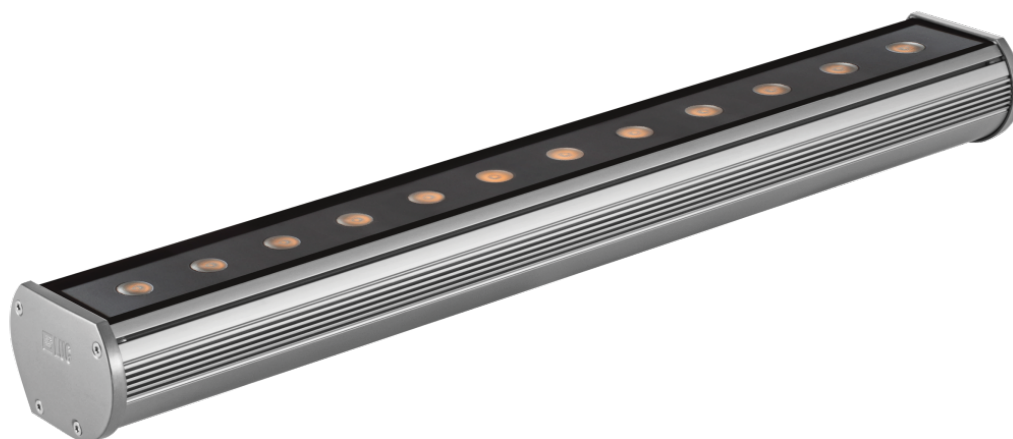

Kinkiet dekoracyjny Modena 600 Led Ed 15w Niebieski Ip66 40x15 Szary

Kod ElektriKo: 55298 Kod LUG: 140082.5L0251.07

Dane techniczne:

- Moc **12x1W**
- Barwa światła **niebieska**
- Kolor **szary**
- Kąt rozsyłu światła **40x15°**
- Moc **12x1W**
- Barwa światła **niebieska**
- Kolor **szary**
- Kąt rozsyłu światła **40x15°**
- rodzaj_zrodla_swiatla_LED **źródło światła LED**

Montaż bezpośrednio na ścianie (świeci do góry), bezpośrednio na ścianie (świeci w dół), przy pomocy uchwytów (w komplecie)

Obudowa profil aluminiowy

DANE ELEKTRYCZNE

Sprawność zasilacza >75%

Zasilanie 220-240V 50/60Hz

Zawiera źródło światła tak

DANE OGÓLNE

Żywotność (L70B50) 50 000 h

Zakres temperatury pracy

-30°C ... +35°C