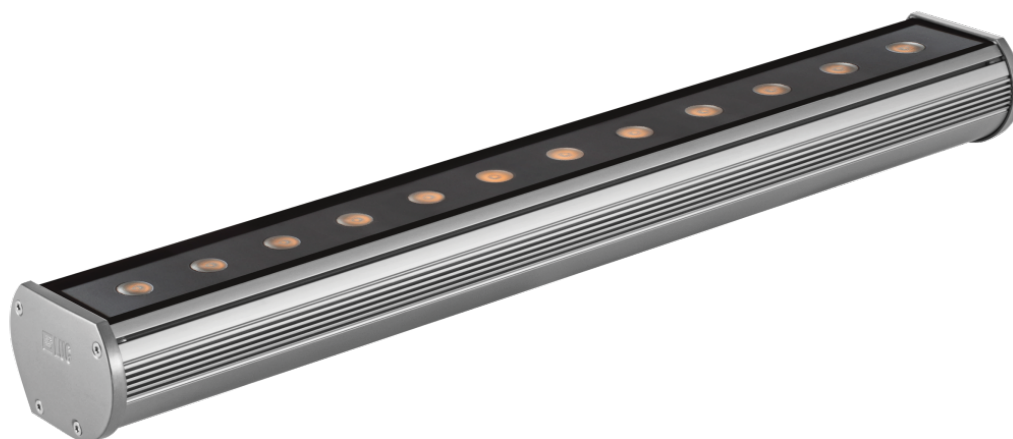

# Kinkiet dekoracyjny Modena 600 Led Ed 15w Niebieski Ip66 15x40 Szary

Kod ElektriKo: 55299 Kod LUG: 140082.5L0251.08

## Dane techniczne:

- Moc **12x1W**
- Barwa światła **niebieska**
- Kolor **szary**
- Kąt rozsyłu światła **15x40°**
- Moc **12x1W**
- Barwa światła **niebieska**
- Kolor **szary**
- Kąt rozsyłu światła **15x40°**
- rodzaj\_zrodla\_swiatla\_LED **źródło światła LED**

Montaż bezpośrednio na ścianie (świeci do góry), bezpośrednio na ścianie (świeci w dół), przy pomocy uchwytów (w komplecie)

Obudowa profil aluminiowy