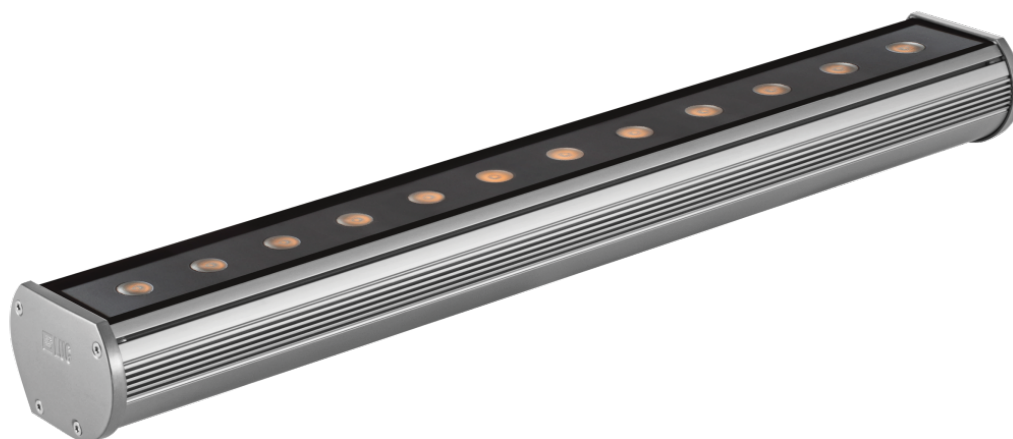

# Kinkiet dekoracyjny Modena 600 Led Ed 15w Amber Ip66 15x40 Szary

Kod ElektriKo: 55304 Kod LUG: 140082.5L0261.08

## Dane techniczne:

- Moc **12x1W**
- Barwa światła **amber**
- Kolor **szary**
- Kąt rozsyłu światła **15x40°**
- Moc **12x1W**
- Barwa światła **amber**
- Kolor **szary**
- Kąt rozsyłu światła **15x40°**
- rodzaj\_zrodla\_swiatla\_LED **źródło światła LED**

Montaż bezpośrednio na ścianie (świeci do góry), bezpośrednio na ścianie (świeci w dół), przy pomocy uchwytów (w komplecie)

Obudowa profil aluminiowy