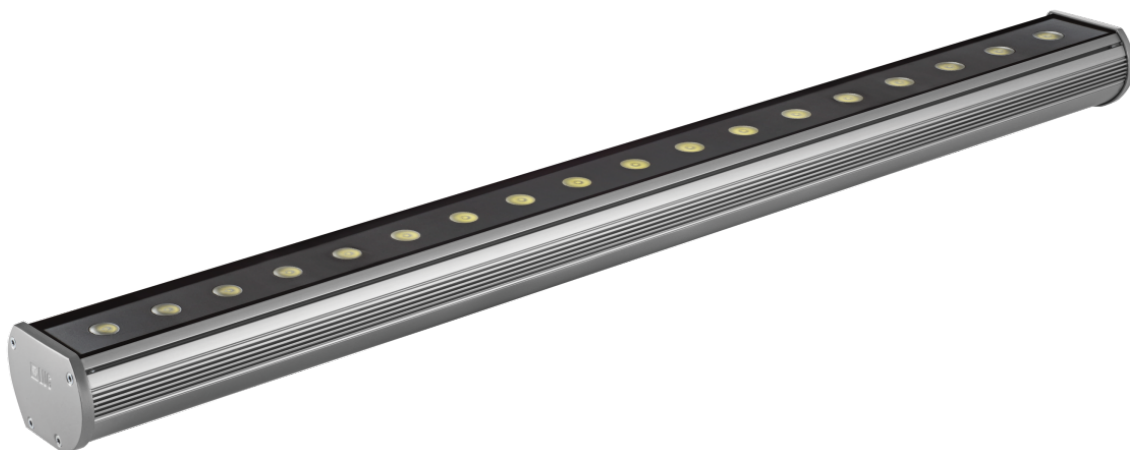

# Kinkiet dekoracyjny Modena 900 Led Ed 21w Biały 3000k Ip66 10 Szary

Kod ElektriKo: 55305 Kod LUG: 140082.5L0311.02

## Dane techniczne:

- Moc **18x1W**
- Barwa światła **ciepła biała**
- Temperatura barwowa [K] **3000K**
- Kolor **szary**
- Kąt rozsyłu światła **10°**
- Moc **18x1W**
- Barwa światła **ciepła biała**
- Temperatura barwowa [K] **3000K**
- Kolor **szary**

#### MODENA LED

Dekoracyjny kinkiet architektoniczny IP66 do stosowania wewnątrz i na zewnątrz, wyposażony w wysokiej jakości źródła światła LED.

#### Montaż

bezpośrednio na ścianie (świeci do góry), bezpośrednio na ścianie (świeci w dół), przy pomocy uchwytów (w komplecie)