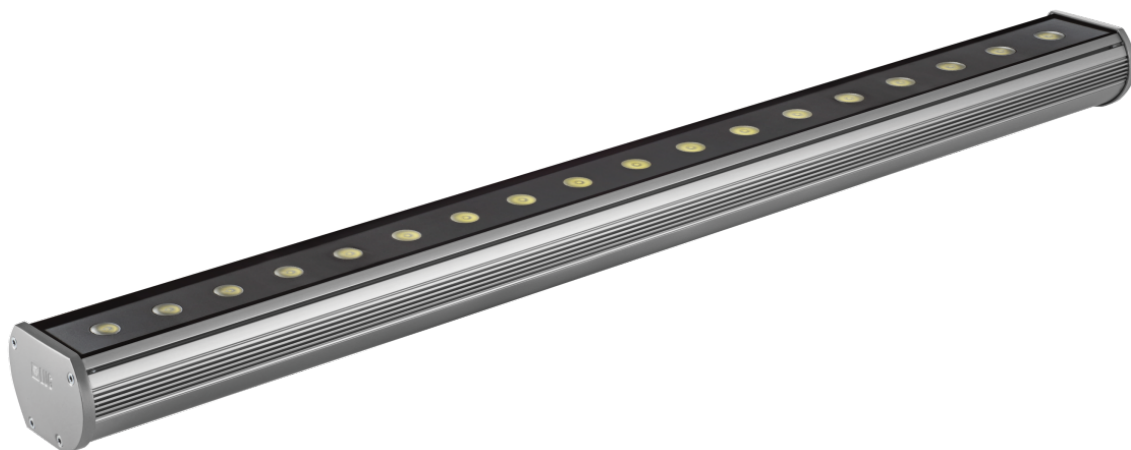

Kinkiet dekoracyjny Modena 900 Led Ed 21w Biały 3000k Ip66 22 Szary

Kod ElektriKo: 55306 Kod LUG: 140082.5L0311.03

Dane techniczne:

- Moc **18x1W**
- Barwa światła **ciepła biała**
- Temperatura barwowa [K] **3000K**
- Kolor **szary**
- Kąt rozsyłu światła **22°**
- Moc **18x1W**
- Barwa światła **ciepła biała**
- Temperatura barwowa [K] **3000K**
- Kolor **szary**

- Kąt rozsyłu światła **22°**
- rodzaj_zrodla_swiatla_LED **źródło światła LED**
- ikona_ce **zgodność z normą europejską (CE)**
- ikona_gost **zgodność z normami rosyjskimi (GOST)**
- ikona_zgodnosc_produkcyj_z_normami_ukrainy **zgodność z normami Ukrainy**
- klasa_ochronnosci_przed_porazeniem_1 **I klasa ochronności przed porażeniem**
- napiecie_zasilajace_230v **napięcie zasilające 230V**
- ikona_montaz_na_podlozu_palnym **montaż na podłożu palnym**
- stopien_szczelnosci_ip_65 **stopień szczelności IP 65**

MODENA LED

Dekoracyjny kinkiet architektoniczny IP66 do stosowania wewnątrz i na zewnątrz, wyposażony w wysokiej jakości źródła światła LED.

Montaż

bezpośrednio na ścianie (świeci do góry), bezpośrednio na ścianie (świeci w dół), przy pomocy uchwytów (w komplecie)

Obudowa

profil aluminiowy

DANE ELEKTRYCZNE

Sprawność zasilacza

>75%

Zasilanie 220-240V 50/60Hz

Zawiera źródło światła tak

DANE OGÓLNE