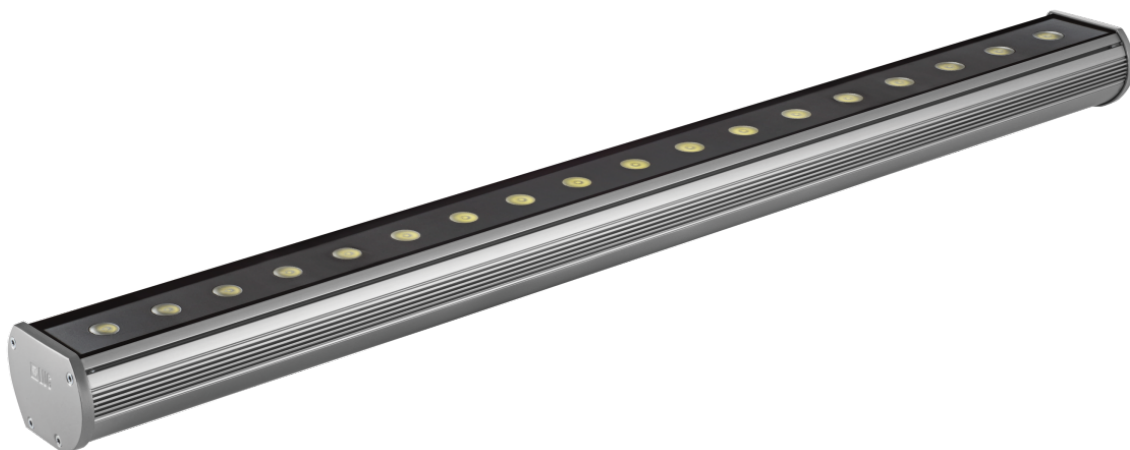

Kinkiet dekoracyjny Modena 900 Led Ed 21w Biały 3000k Ip66 45 Szary

Kod ElektriKo: 55307 Kod LUG: 140082.5L0311.05

Dane techniczne:

- Moc **18x1W**
- Barwa światła **ciepła biała**
- Temperatura barwowa [K] **3000K**
- Kolor **szary**
- Kąt rozsyłu światła **45°**
- Moc **18x1W**
- Barwa światła **ciepła biała**
- Temperatura barwowa [K] **3000K**
- Kolor **szary**

- Kąt rozsyłu światła **45°**
- rodzaj_zrodla_swiatla_LED **źródło światła LED**
- ikona_ce **zgodność z normą europejską (CE)**
- ikona_gost **zgodność z normami rosyjskimi (GOST)**
- ikona_zgodnosc_produkcyj_z_normami_ukrainy **zgodność z normami Ukrainy**
- klasa_ochronnosci_przed_porazeniem_1 **I klasa ochronności przed porażeniem**
- napiecie_zasilajace_230v **napięcie zasilające 230V**
- ikona_montaz_na_podlozu_palnym **montaż na podłożu palnym**
- stopien_szczelnosci_ip_65 **stopień szczelności IP 65**

MODENA LED

Dekoracyjny kinkiet architektoniczny IP66 do stosowania wewnątrz i na zewnątrz, wyposażony w wysokiej jakości źródła światła LED.

Montaż

bezpośrednio na ścianie (świeci do góry), bezpośrednio na ścianie (świeci w dół), przy pomocy uchwytów (w komplecie)

Obudowa

profil aluminiowy

DANE ELEKTRYCZNE

Sprawność zasilacza

>75%

Zasilanie 220-240V 50/60Hz

Zawiera źródło światła tak

DANE OGÓLNE