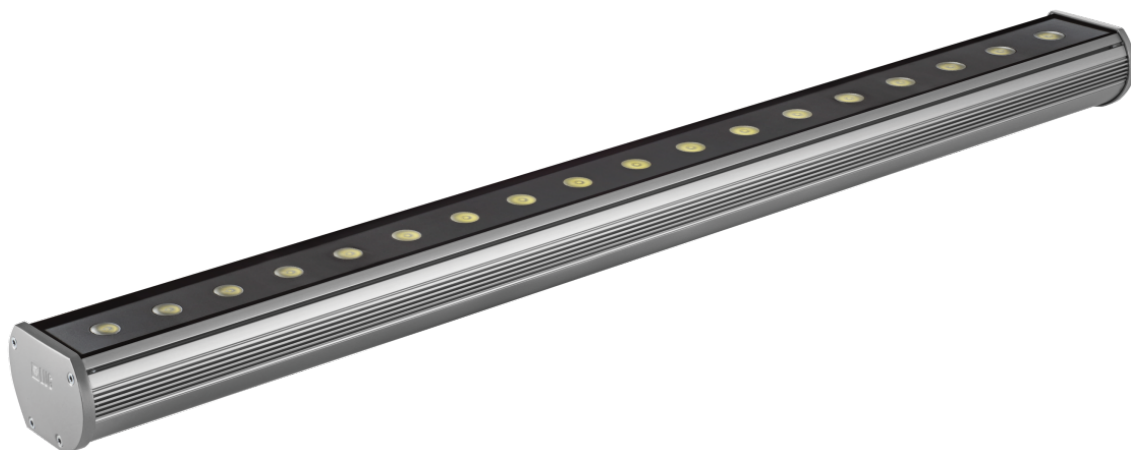

# Kinkiet dekoracyjny Modena 900 Led Ed 21w Biały 3000k Ip66 40x15 Szary

Kod ElektriKo: 55308 Kod LUG: 140082.5L0311.07

## Dane techniczne:

- Moc **18x1W**
- Barwa światła **ciepła biała**
- Temperatura barwowa [K] **3000K**
- Kolor **szary**
- Kąt rozsyłu światła **40x15°**
- Moc **18x1W**
- Barwa światła **ciepła biała**
- Temperatura barwowa [K] **3000K**
- Kolor **szary**

#### MODENA LED

Dekoracyjny kinkiet architektoniczny IP66 do stosowania wewnątrz i na zewnątrz, wyposażony w wysokiej jakości źródła światła LED.

#### Montaż

bezpośrednio na ścianie (świeci do góry), bezpośrednio na ścianie (świeci w dół), przy pomocy uchwytów (w komplecie)