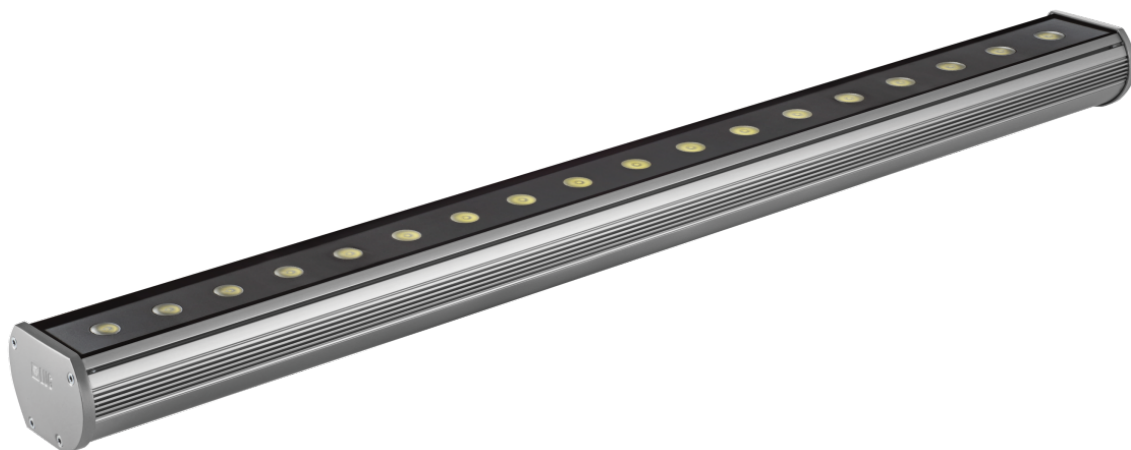

Kinkiet dekoracyjny Modena 900 Led Ed 21w Biały 6000k Ip66 22 Szary

Kod ElektriKo: 55310 Kod LUG: 140082.5L0321.03

Dane techniczne:

- Moc **18x1W**
- Barwa światła **zimna biała**
- Temperatura barwowa [K] **6000K**
- Kolor **szary**
- Kąt rozsyłu światła **22°**
- Moc **18x1W**
- Barwa światła **zimna biała**
- Temperatura barwowa [K] **6000K**
- Kolor **szary**

- Kąt rozsyłu światła **22°**
- rodzaj_zrodla_swiatla_LED **źródło światła LED**
- ikona_ce **zgodność z normą europejską (CE)**
- ikona_gost **zgodność z normami rosyjskimi (GOST)**
- ikona_zgodnosc_produkcyj_z_normami_ukrainy **zgodność z normami Ukrainy**
- klasa_ochronnosci_przed_porazeniem_1 **I klasa ochronności przed porażeniem**
- napiecie_zasilajace_230v **napięcie zasilające 230V**
- ikona_montaz_na_podlozu_palnym **montaż na podłożu palnym**
- stopien_szczelnosci_ip_65 **stopień szczelności IP 65**

MODENA LED

Dekoracyjny kinkiet architektoniczny IP66 do stosowania wewnątrz i na zewnątrz, wyposażony w wysokiej jakości źródła światła LED.

Montaż

bezpośrednio na ścianie (świeci do góry), bezpośrednio na ścianie (świeci w dół), przy pomocy uchwytów (w komplecie)

Obudowa

profil aluminiowy

DANE ELEKTRYCZNE

Sprawność zasilacza

>75%

Zasilanie 220-240V 50/60Hz

Zawiera źródło światła tak

DANE OGÓLNE