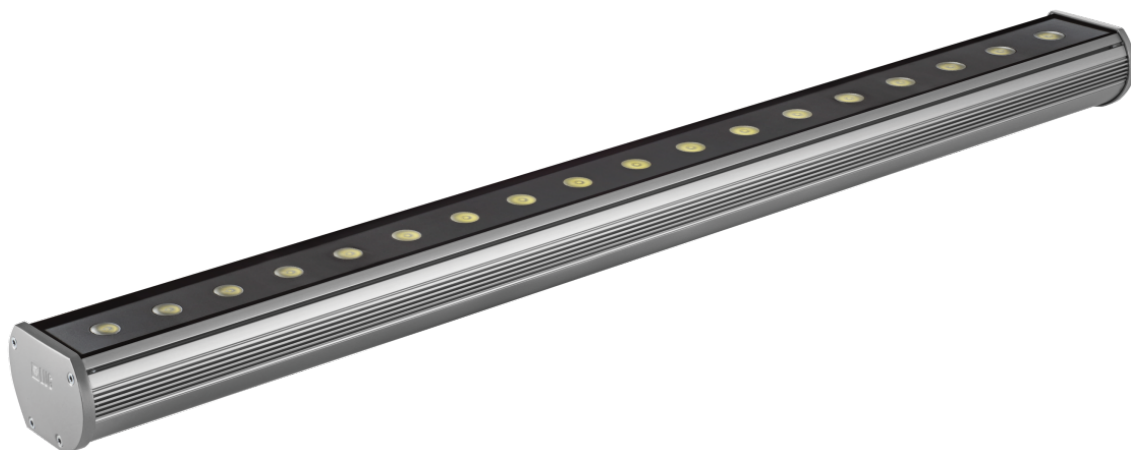

# Kinkiet dekoracyjny Modena 900 Led Ed 21w Biały 6000k Ip66 45 Szary

Kod ElektriKo: 55311 Kod LUG: 140082.5L0321.05

## Dane techniczne:

- Moc **18x1W**
- Barwa światła **zimna biała**
- Temperatura barwowa [K] **6000K**
- Kolor **szary**
- Kąt rozsyłu światła **45°**
- Moc **18x1W**
- Barwa światła **zimna biała**
- Temperatura barwowa [K] **6000K**
- Kolor **szary**

#### MODENA LED

Dekoracyjny kinkiet architektoniczny IP66 do stosowania wewnątrz i na zewnątrz, wyposażony w wysokiej jakości źródła światła LED.

#### Montaż

bezpośrednio na ścianie (świeci do góry), bezpośrednio na ścianie (świeci w dół), przy pomocy uchwytów (w komplecie)