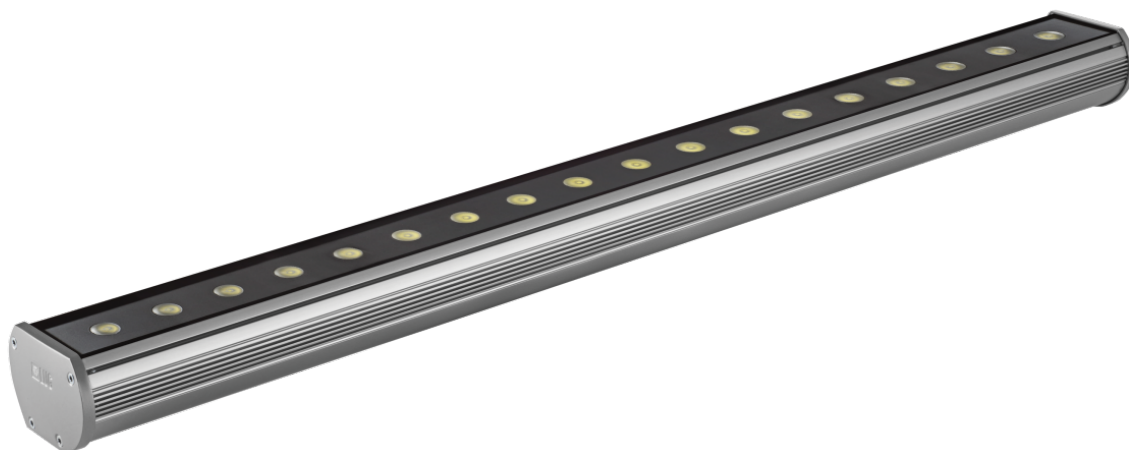

Kinkiet dekoracyjny Modena 900 Led Ed 21w Biały 6000k Ip66 40x15 Szary

Kod ElektriKo: 55312 Kod LUG: 140082.5L0321.07

Dane techniczne:

- Moc **18x1W**
- Barwa światła **zimna biała**
- Temperatura barwowa [K] **6000K**
- Kolor **szary**
- Kąt rozsyłu światła **40x15°**
- Moc **18x1W**
- Barwa światła **zimna biała**
- Temperatura barwowa [K] **6000K**
- Kolor **szary**

- Kąt rozsyłu światła **40x15°**
- rodzaj_zrodla_swiatla_LED **źródło światła LED**
- ikona_ce **zgodność z normą europejską (CE)**
- ikona_gost **zgodność z normami rosyjskimi (GOST)**
- ikona_zgodnosc_produkcyj_z_normami_ukrainy **zgodność z normami Ukrainy**
- klasa_ochronnosci_przed_porazeniem_1 **I klasa ochronności przed porażeniem**
- napiecie_zasilajace_230v **napięcie zasilające 230V**
- ikona_montaz_na_podlozu_palnym **montaż na podłożu palnym**
- stopien_szczelnosci_ip_65 **stopień szczelności IP 65**

MODENA LED

Dekoracyjny kinkiet architektoniczny IP66 do stosowania wewnątrz i na zewnątrz, wyposażony w wysokiej jakości źródła światła LED.

Montaż

bezpośrednio na ścianie (świeci do góry), bezpośrednio na ścianie (świeci w dół), przy pomocy uchwytów (w komplecie)

Obudowa

profil aluminiowy

DANE ELEKTRYCZNE

Sprawność zasilacza

>75%

Zasilanie 220-240V 50/60Hz

Zawiera źródło światła tak

DANE OGÓLNE