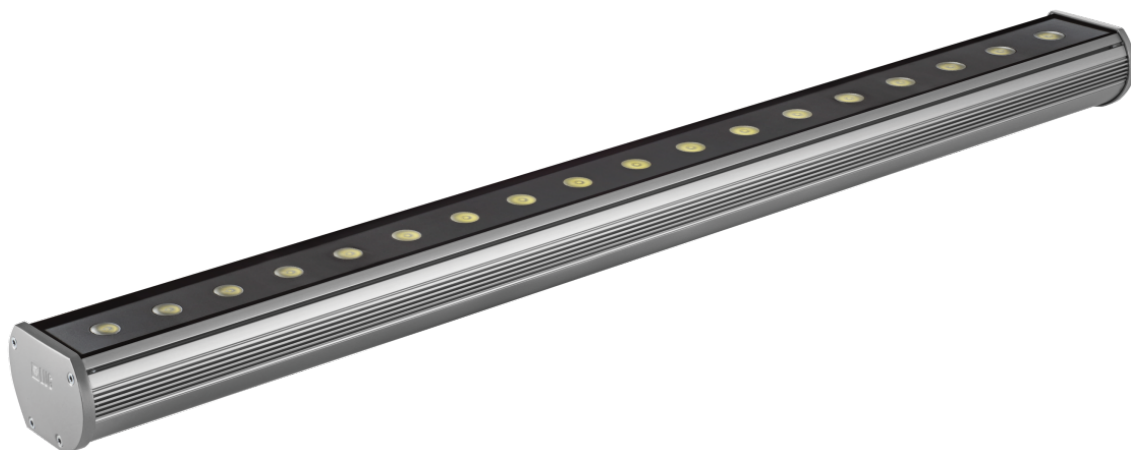

Kinkiet dekoracyjny Modena 900 Led Ed 21w Biały 6000k Ip66 15x40 Szary

Kod ElektriKo: 55313 Kod LUG: 140082.5L0321.08

Dane techniczne:

- Moc **18x1W**
- Barwa światła **zimna biała**
- Temperatura barwowa [K] **6000K**
- Kolor **szary**
- Kąt rozsyłu światła **15x40°**
- Moc **18x1W**
- Barwa światła **zimna biała**
- Temperatura barwowa [K] **6000K**
- Kolor **szary**

- Kąt rozsyłu światła **15x40°**
- rodzaj_zrodla_swiatla_LED **źródło światła LED**
- ikona_ce **zgodność z normą europejską (CE)**
- ikona_gost **zgodność z normami rosyjskimi (GOST)**
- ikona_zgodnosc_produkcyj_z_normami_ukrainy **zgodność z normami Ukrainy**
- klasa_ochronnosci_przed_porazeniem_1 **I klasa ochronności przed porażeniem**
- napiecie_zasilajace_230v **napięcie zasilające 230V**
- ikona_montaz_na_podlozu_palnym **montaż na podłożu palnym**
- stopien_szczelnosci_ip_65 **stopień szczelności IP 65**

MODENA LED

Dekoracyjny kinkiet architektoniczny IP66 do stosowania wewnątrz i na zewnątrz, wyposażony w wysokiej jakości źródła światła LED.

Montaż

bezpośrednio na ścianie (świeci do góry), bezpośrednio na ścianie (świeci w dół), przy pomocy uchwytów (w komplecie)

Obudowa

profil aluminiowy

DANE ELEKTRYCZNE

Sprawność zasilacza

>75%

Zasilanie 220-240V 50/60Hz

Zawiera źródło światła tak

DANE OGÓLNE