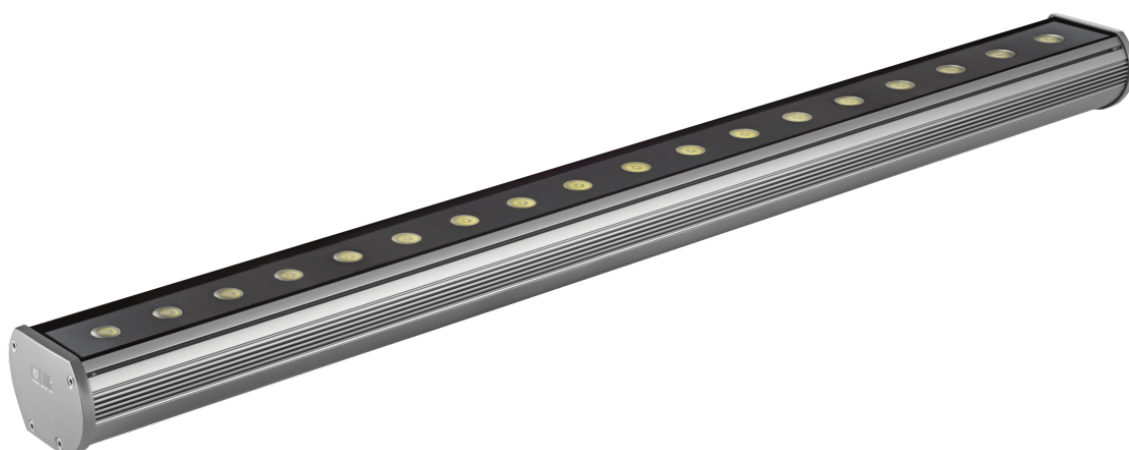

Kinkiet dekoracyjny Modena 900 Led Ed 21w Czerwony Ip66 10 Szary

Kod ElektriKo: 55314 Kod LUG: 140082.5L0331.02

Dane techniczne:

- Moc **18x1W**
- Barwa światła **czerwona**
- Kolor **szary**
- Kąt rozsyłu światła **10°**
- Moc **18x1W**
- Barwa światła **czerwona**
- Kolor **szary**
- Kąt rozsyłu światła **10°**
- rodzaj_zrodla_swiatla_LED **źródło światła LED**

MODENA LED

Dekoracyjny kinkiet architektoniczny IP66 do stosowania wewnątrz i na zewnątrz, wyposażony w wysokiej jakości źródła światła LED.

Montaż

bezpośrednio na ścianie (świeci do góry), bezpośrednio na ścianie (świeci w dół), przy pomocy uchwytów (w komplecie)

Obudowa

profil aluminiowy

DANE ELEKTRYCZNE

Sprawność zasilacza

>75%

Zasilanie 220-240V 50/60Hz

Zawiera źródło światła tak

DANE OGÓLNE