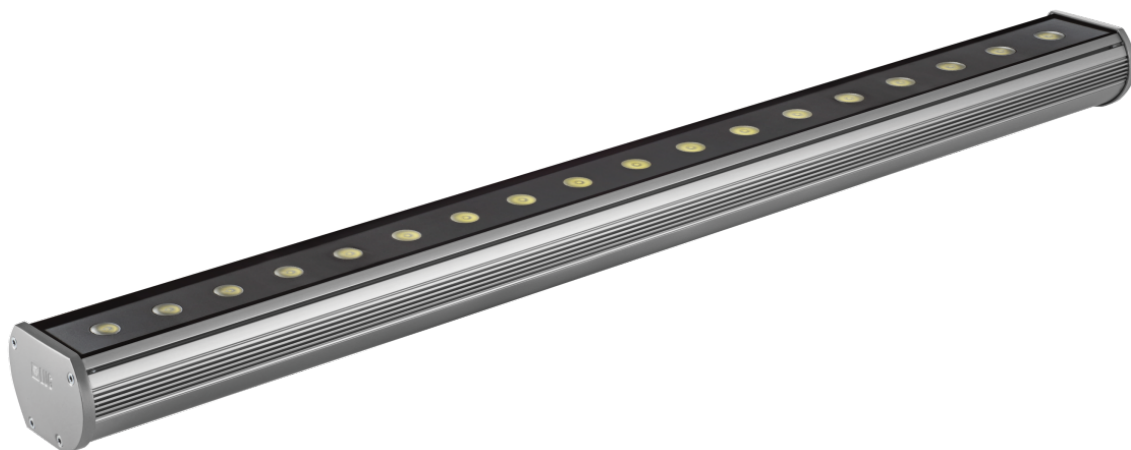

Kinkiet dekoracyjny Modena 900 Led Ed 21w Czerwony Ip66 45 Szary

Kod ElektriKo: 55315 Kod LUG: 140082.5L0331.05

Dane techniczne:

- Moc **18x1W**
- Barwa światła **czerwona**
- Kolor **szary**
- Kąt rozsyłu światła **45°**
- Moc **18x1W**
- Barwa światła **czerwona**
- Kolor **szary**
- Kąt rozsyłu światła **45°**
- rodzaj_zrodla_swiatla_LED **źródło światła LED**

MODENA LED

Dekoracyjny kinkiet architektoniczny IP66 do stosowania wewnątrz i na zewnątrz, wyposażony w wysokiej jakości źródła światła LED.

Montaż

bezpośrednio na ścianie (świeci do góry), bezpośrednio na ścianie (świeci w dół), przy pomocy uchwytów (w komplecie)

Obudowa

profil aluminiowy

DANE ELEKTRYCZNE

Sprawność zasilacza

>75%

Zasilanie 220-240V 50/60Hz

Zawiera źródło światła tak

DANE OGÓLNE