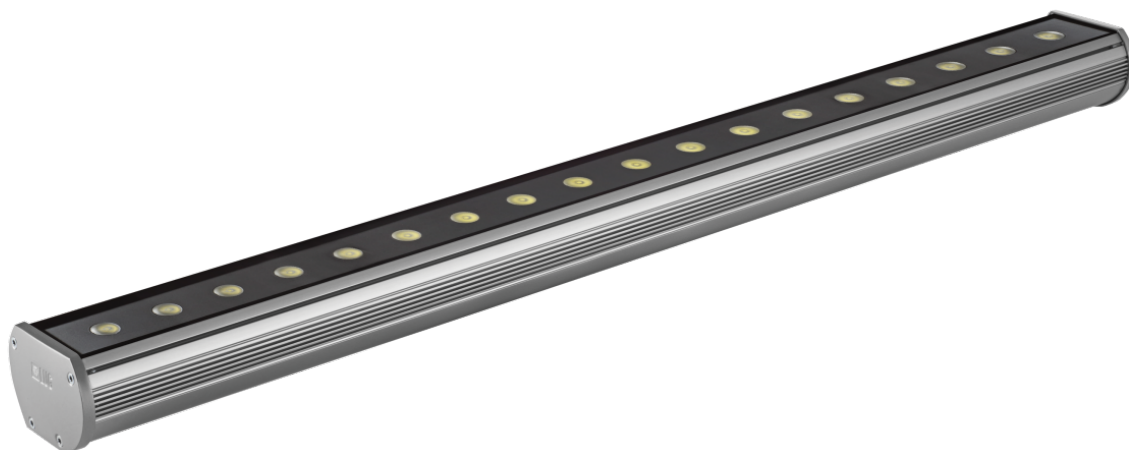

Kinkiet dekoracyjny Modena 900 Led Ed 21w Czerwony Ip66 40x15 Szary

Kod ElektriKo: 55316 Kod LUG: 140082.5L0331.07

Dane techniczne:

- Moc **18x1W**
- Barwa światła **czerwona**
- Kolor **szary**
- Kąt rozsyłu światła **40x15°**
- Moc **18x1W**
- Barwa światła **czerwona**
- Kolor **szary**
- Kąt rozsyłu światła **40x15°**
- rodzaj_zrodla_swiatla_LED **źródło światła LED**

MODENA LED

Dekoracyjny kinkiet architektoniczny IP66 do stosowania wewnątrz i na zewnątrz, wyposażony w wysokiej jakości źródła światła LED.

Montaż

bezpośrednio na ścianie (świeci do góry), bezpośrednio na ścianie (świeci w dół), przy pomocy uchwytów (w komplecie)

Obudowa

profil aluminiowy

DANE ELEKTRYCZNE

Sprawność zasilacza

>75%

Zasilanie 220-240V 50/60Hz

Zawiera źródło światła tak

DANE OGÓLNE