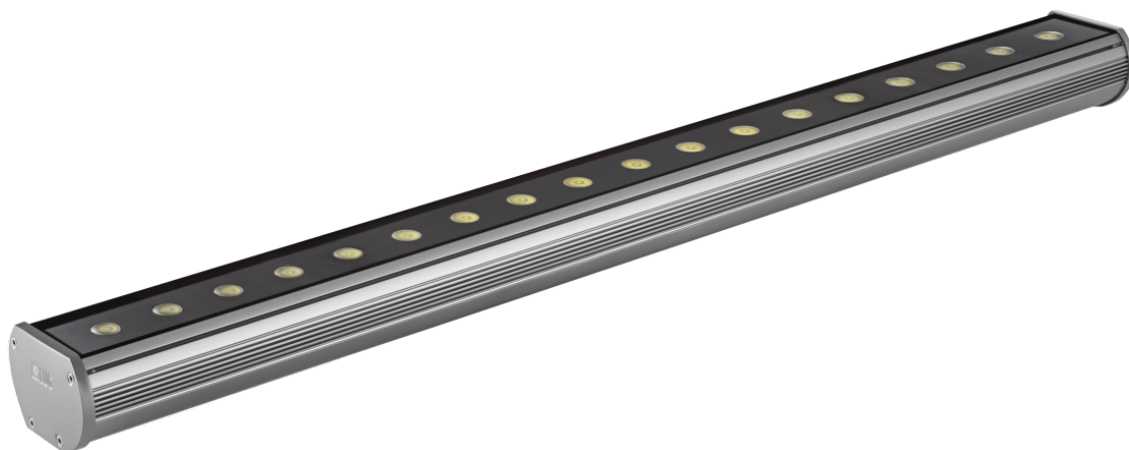

# Kinkiet dekoracyjny Modena 900 Led Ed 21w Czerwony Ip66 15x40 Szary

Kod ElektriKo: 55317 Kod LUG: 140082.5L0331.08

## Dane techniczne:

- Moc **18x1W**
- Barwa światła **czerwona**
- Kolor **szary**
- Kąt rozsyłu światła **15x40°**
- Moc **18x1W**
- Barwa światła **czerwona**
- Kolor **szary**
- Kąt rozsyłu światła **15x40°**
- rodzaj\_zrodla\_swiatla\_LED **źródło światła LED**

## MODENA LED

Dekoracyjny kinkiet architektoniczny IP66 do stosowania wewnątrz i na zewnątrz, wyposażony w wysokiej jakości źródła światła LED.

## Montaż

bezpośrednio na ścianie (świeci do góry), bezpośrednio na ścianie (świeci w dół), przy pomocy uchwytów (w komplecie)