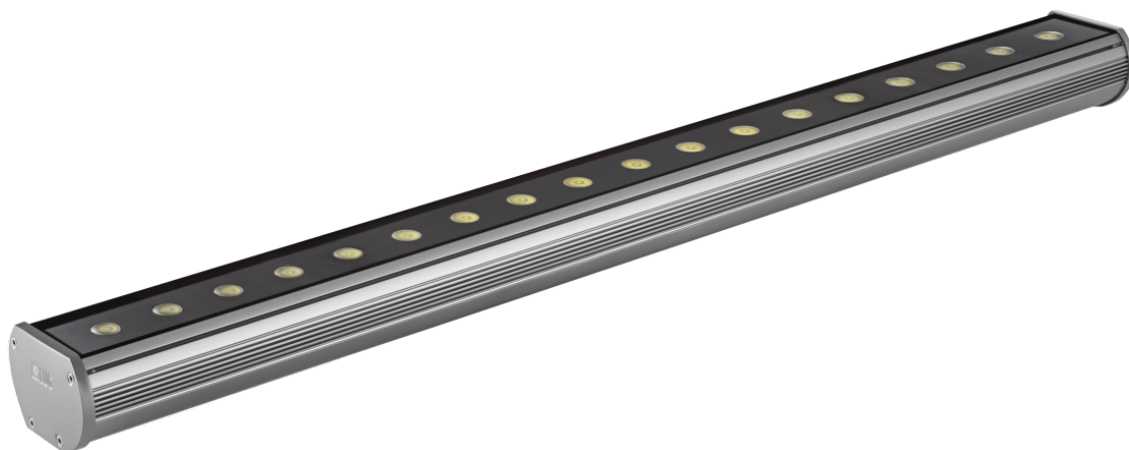

Kinkiet dekoracyjny Modena 900 Led Ed 21w Zielony Ip66 10 Szary

Kod ElektriKo: 55318 Kod LUG: 140082.5L0341.02

Dane techniczne:

- Moc **18x1W**
- Barwa światła **zielona**
- Kolor **szary**
- Kąt rozsyłu światła **10°**
- Moc **18x1W**
- Barwa światła **zielona**
- Kolor **szary**
- Kąt rozsyłu światła **10°**
- rodzaj_zrodla_swiatla_LED **źródło światła LED**

MODENA LED

Dekoracyjny kinkiet architektoniczny IP66 do stosowania wewnątrz i na zewnątrz, wyposażony w wysokiej jakości źródła światła LED.

Montaż

bezpośrednio na ścianie (świeci do góry), bezpośrednio na ścianie (świeci w dół), przy pomocy uchwytów (w komplecie)

Obudowa

profil aluminiowy

DANE ELEKTRYCZNE

Sprawność zasilacza

>75%

Zasilanie 220-240V 50/60Hz

Zawiera źródło światła tak

DANE OGÓLNE