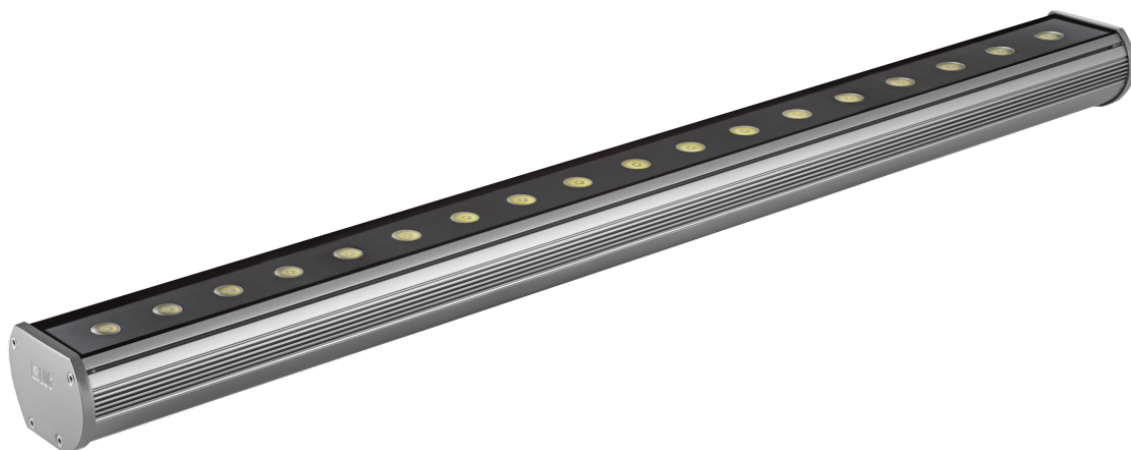

Kinkiet dekoracyjny Modena 900 Led Ed 21w Zielony Ip66 22 Szary

Kod ElektriKo: 55319 Kod LUG: 140082.5L0341.03

Dane techniczne:

- Moc **18x1W**
- Barwa światła **zielona**
- Kolor **szary**
- Kąt rozsyłu światła **22°**
- Moc **18x1W**
- Barwa światła **zielona**
- Kolor **szary**
- Kąt rozsyłu światła **22°**
- rodzaj_zrodla_swiatla_LED **źródło światła LED**

MODENA LED

Dekoracyjny kinkiet architektoniczny IP66 do stosowania wewnątrz i na zewnątrz, wyposażony w wysokiej jakości źródła światła LED.

Montaż

bezpośrednio na ścianie (świeci do góry), bezpośrednio na ścianie (świeci w dół), przy pomocy uchwytów (w komplecie)

Obudowa

profil aluminiowy

DANE ELEKTRYCZNE

Sprawność zasilacza

>75%

Zasilanie 220-240V 50/60Hz

Zawiera źródło światła tak

DANE OGÓLNE