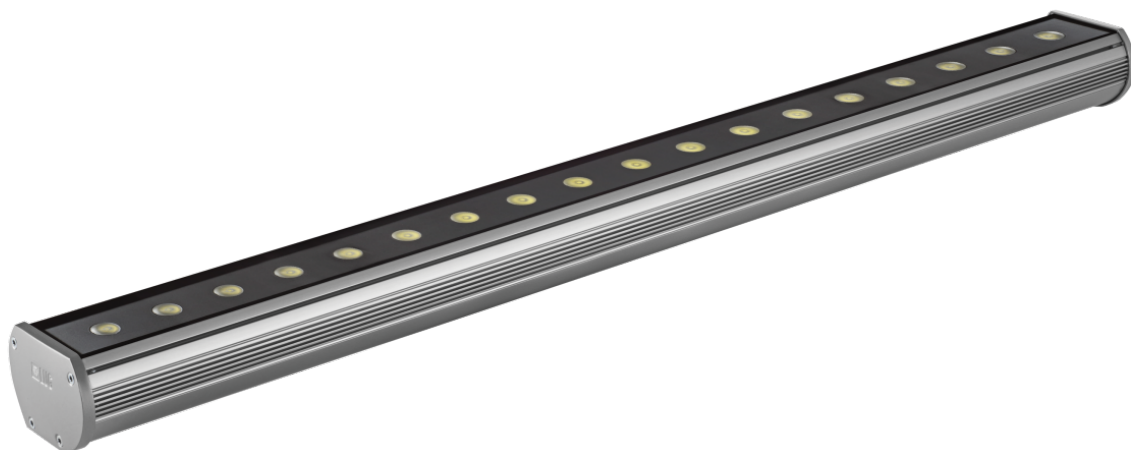

Kinkiet dekoracyjny Modena 900 Led Ed 21w Zielony Ip66 45 Szary

Kod ElektriKo: 55320 Kod LUG: 140082.5L0341.05

Dane techniczne:

- Moc **18x1W**
- Barwa światła **zielona**
- Kolor **szary**
- Kąt rozsyłu światła **45°**
- Moc **18x1W**
- Barwa światła **zielona**
- Kolor **szary**
- Kąt rozsyłu światła **45°**
- rodzaj_zrodla_swiatla_LED **źródło światła LED**

MODENA LED

Dekoracyjny kinkiet architektoniczny IP66 do stosowania wewnątrz i na zewnątrz, wyposażony w wysokiej jakości źródła światła LED.

Montaż

bezpośrednio na ścianie (świeci do góry), bezpośrednio na ścianie (świeci w dół), przy pomocy uchwytów (w komplecie)

Obudowa

profil aluminiowy

DANE ELEKTRYCZNE

Sprawność zasilacza

>75%

Zasilanie 220-240V 50/60Hz

Zawiera źródło światła tak

DANE OGÓLNE