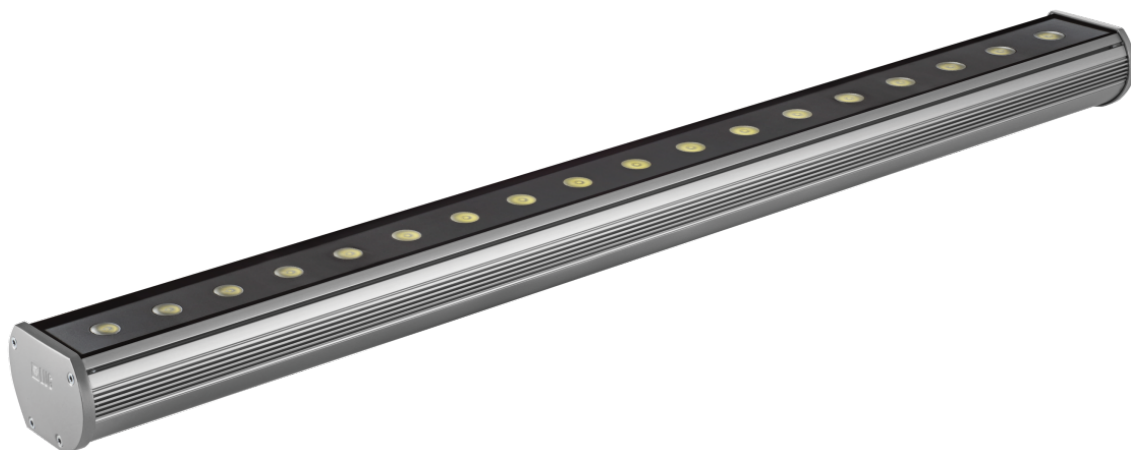

# Kinkiet dekoracyjny Modena 900 Led Ed 21w Zielony Ip66 40x15 Szary

Kod ElektriKo: 55321 Kod LUG: 140082.5L0341.07

## Dane techniczne:

- Moc **18x1W**
- Barwa światła **zielona**
- Kolor **szary**
- Kąt rozsyłu światła **40x15°**
- Moc **18x1W**
- Barwa światła **zielona**
- Kolor **szary**
- Kąt rozsyłu światła **40x15°**
- rodzaj\_zrodla\_swiatla\_LED **źródło światła LED**

## MODENA LED

Dekoracyjny kinkiet architektoniczny IP66 do stosowania wewnątrz i na zewnątrz, wyposażony w wysokiej jakości źródła światła LED.

## Montaż

bezpośrednio na ścianie (świeci do góry), bezpośrednio na ścianie (świeci w dół), przy pomocy uchwytów (w komplecie)