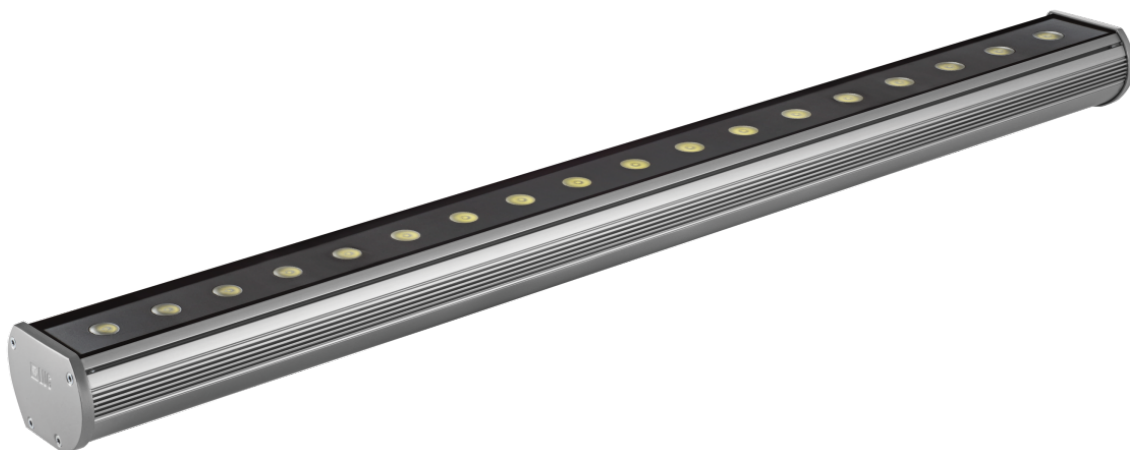

Kinkiet dekoracyjny Modena 900 Led Ed 21w Niebieski Ip66 10 Szary

Kod ElektriKo: 55323 Kod LUG: 140082.5L0351.02

Dane techniczne:

- Moc **18x1W**
- Barwa światła **niebieska**
- Kolor **szary**
- Kąt rozsyłu światła **10°**
- Moc **18x1W**
- Barwa światła **niebieska**
- Kolor **szary**
- Kąt rozsyłu światła **10°**
- rodzaj_zrodla_swiatla_LED **źródło światła LED**

MODENA LED

Dekoracyjny kinkiet architektoniczny IP66 do stosowania wewnątrz i na zewnątrz, wyposażony w wysokiej jakości źródła światła LED.

Montaż

bezpośrednio na ścianie (świeci do góry), bezpośrednio na ścianie (świeci w dół), przy pomocy uchwytów (w komplecie)

Obudowa

profil aluminiowy

DANE ELEKTRYCZNE

Sprawność zasilacza

>75%

Zasilanie 220-240V 50/60Hz

Zawiera źródło światła tak

DANE OGÓLNE