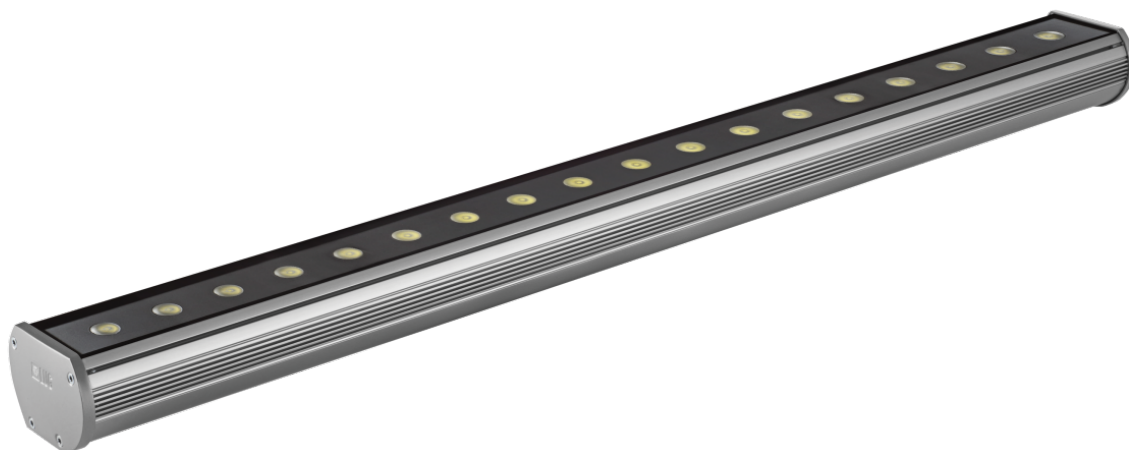

Kinkiet dekoracyjny Modena 900 Led Ed 21w Niebieski Ip66 22 Szary

Kod ElektriKo: 55324 Kod LUG: 140082.5L0351.03

Dane techniczne:

- Moc **18x1W**
- Barwa światła **niebieska**
- Kolor **szary**
- Kąt rozsyłu światła **22°**
- Moc **18x1W**
- Barwa światła **niebieska**
- Kolor **szary**
- Kąt rozsyłu światła **22°**
- rodzaj_zrodla_swiatla_LED **źródło światła LED**

MODENA LED

Dekoracyjny kinkiet architektoniczny IP66 do stosowania wewnątrz i na zewnątrz, wyposażony w wysokiej jakości źródła światła LED.

Montaż

bezpośrednio na ścianie (świeci do góry), bezpośrednio na ścianie (świeci w dół), przy pomocy uchwytów (w komplecie)

Obudowa

profil aluminiowy

DANE ELEKTRYCZNE

Sprawność zasilacza

>75%

Zasilanie 220-240V 50/60Hz

Zawiera źródło światła tak

DANE OGÓLNE