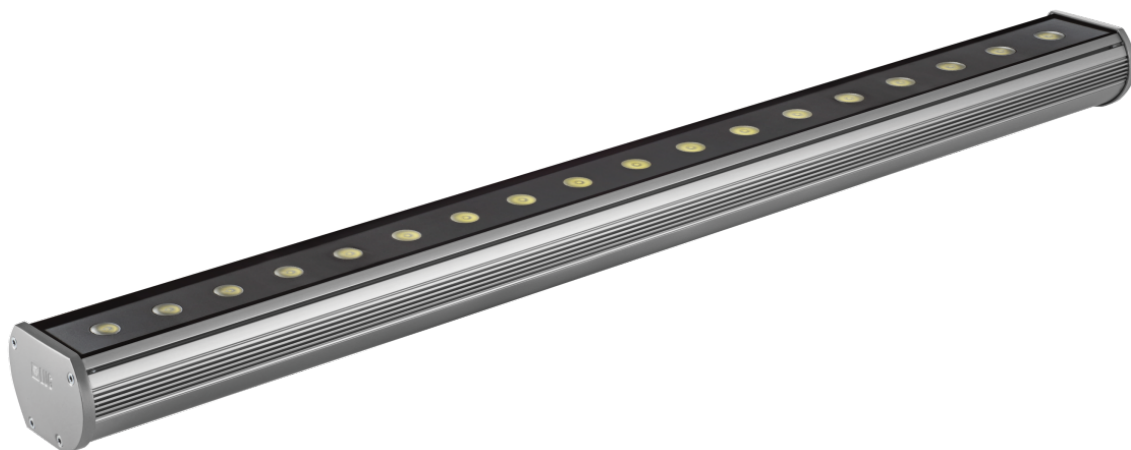

Kinkiet dekoracyjny Modena 900 Led Ed 21w Niebieski Ip66 40x15 Szary

Kod ElektriKo: 55325 Kod LUG: 140082.5L0351.07

Dane techniczne:

- Moc **18x1W**
- Barwa światła **niebieska**
- Kolor **szary**
- Kąt rozsyłu światła **40x15°**
- Moc **18x1W**
- Barwa światła **niebieska**
- Kolor **szary**
- Kąt rozsyłu światła **40x15°**
- rodzaj_zrodla_swiatla_LED **źródło światła LED**

MODENA LED

Dekoracyjny kinkiet architektoniczny IP66 do stosowania wewnątrz i na zewnątrz, wyposażony w wysokiej jakości źródła światła LED.

Montaż

bezpośrednio na ścianie (świeci do góry), bezpośrednio na ścianie (świeci w dół), przy pomocy uchwytów (w komplecie)

Obudowa

profil aluminiowy

DANE ELEKTRYCZNE

Sprawność zasilacza

>75%

Zasilanie 220-240V 50/60Hz

Zawiera źródło światła tak

DANE OGÓLNE