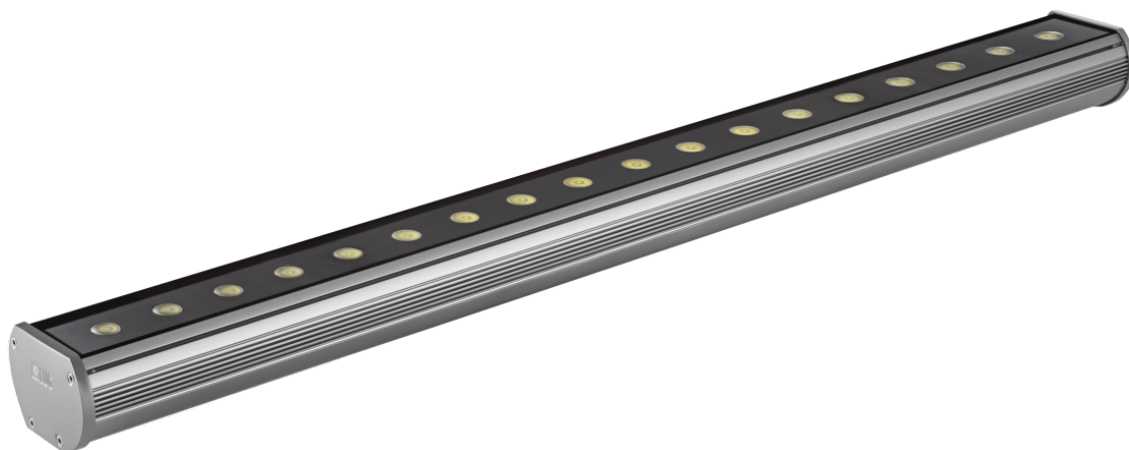

Kinkiet dekoracyjny Modena 900 Led Ed 21w Niebieski Ip66 15x40 Szary

Kod ElektriKo: 55326 Kod LUG: 140082.5L0351.08

Dane techniczne:

- Moc **18x1W**
- Barwa światła **niebieska**
- Kolor **szary**
- Kąt rozsyłu światła **15x40°**
- Moc **18x1W**
- Barwa światła **niebieska**
- Kolor **szary**
- Kąt rozsyłu światła **15x40°**
- rodzaj_zrodla_swiatla_LED **źródło światła LED**

MODENA LED

Dekoracyjny kinkiet architektoniczny IP66 do stosowania wewnątrz i na zewnątrz, wyposażony w wysokiej jakości źródła światła LED.

Montaż

bezpośrednio na ścianie (świeci do góry), bezpośrednio na ścianie (świeci w dół), przy pomocy uchwytów (w komplecie)

Obudowa

profil aluminiowy

DANE ELEKTRYCZNE

Sprawność zasilacza

>75%

Zasilanie 220-240V 50/60Hz

Zawiera źródło światła tak

DANE OGÓLNE